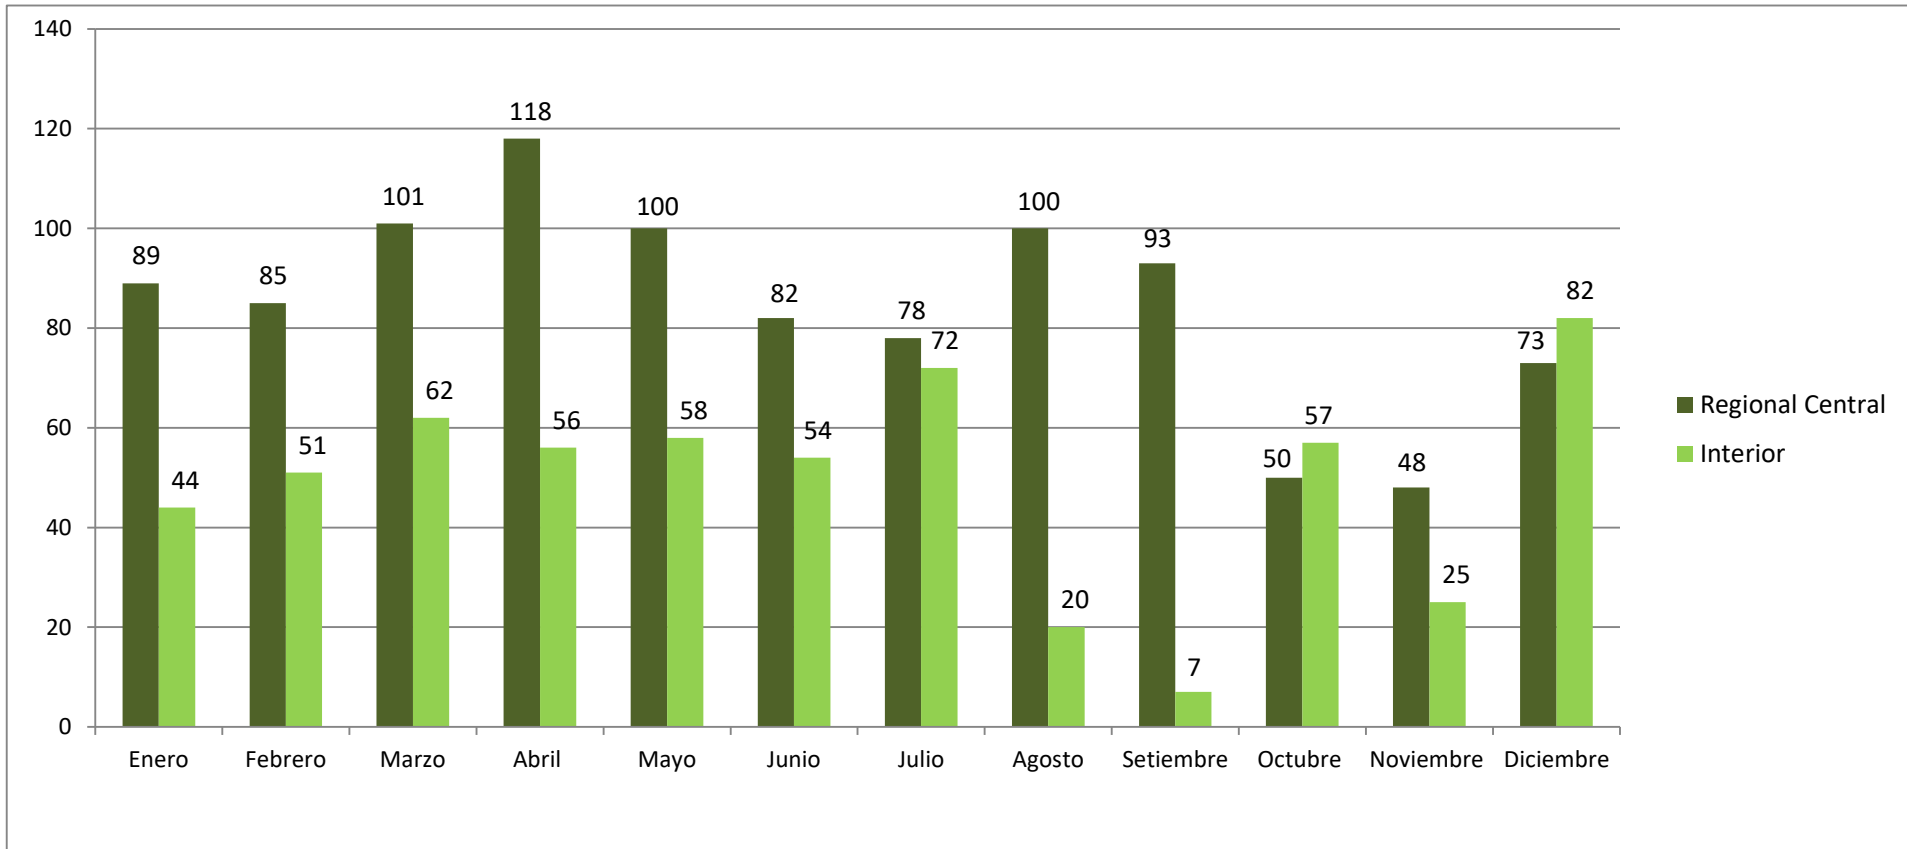

COMPARATIVO DE LOS SINIESTROS DE TRÁNSITO Y VÍCTIMAS ZONA CENTRAL E INTERIOR AÑO 2022

SINIESTROS				HERIDOS						TOTAL HERIDOS			MUERTOS						TOTAL MUERTOS		
Meses	Regional Central	Interior	Total Mens.	Regional Central			Interior			Central + Interior			Regional Central			Interior			Central + Interior		
				Mujer	Varón	Total	Mujer	Varón	Total	Mujer	Varón	Total	Mujer	Varón	Total	Mujer	Varón	Total	Mujer	Varón	Total
Enero	89	44	133	9	32	41	22	41	63	41	63	104	1	4	5	5	16	21	5	21	26
Febrero	85	51	136	5	22	27	22	49	71	27	71	98	0	9	9	7	11	18	9	18	27
Marzo	101	62	163	8	35	43	26	43	69	43	69	112	3	9	12	2	8	10	12	10	22
Abril	118	56	174	25	53	78	17	44	61	78	61	139	2	5	7	0	13	13	7	13	20
Mayo	100	58	158	7	38	45	18	54	72	45	72	117	1	7	8	4	17	21	8	21	29
Junio	82	54	136	7	36	43	4	32	36	43	36	79	1	5	6	1	8	9	6	9	15
Julio	78	72	150	13	40	53	10	32	42	53	42	95	1	8	9	5	9	14	9	14	23
Agosto	100	20	120	18	41	59	2	3	5	59	5	64	0	4	4	0	2	2	4	2	6
Setiembre	93	7	100	14	36	50	0	4	4	50	4	54	1	4	5	2	2	4	5	4	9
Octubre	50	57	107	9	23	32	8	24	32	32	32	64	1	4	5	1	11	12	5	12	17
Noviembre	48	25	73	23	63	86	5	10	15	86	15	101	0	16	16	0	6	6	16	6	22
Diciembre	73	82	155	13	29	42	12	47	59	42	59	101	2	5	7	2	8	10	7	10	17
Total	1017	588	1605	151	448	599	146	383	529	599	529	1128	13	80	93	29	111	140	93	140	233
%	63%	37%	100%	13%	40%	53%	13%	34%	47%	53%	47%	100%	6%	34%	40%	12%	48%	60%	40%	60%	100%

FUENTE: ELABORADO POR LA DIV. DE ESTADÍSTICAS DE ACCIDENTES DE TRÁNSITO DEL DPTO. DE CÓMPUTOS, EN BASE A REGISTROS DE ACCIDENTES DE TRÁNSITO

*En el interior del país se registraron más heridos y fallecidos que en Central.-

43% de heridos en el Interior frente a 57% en Central

81% de fallecidos en el Interior frente a 19% en Central

Insp. Pral. Carlos Ferreira
Jefe interino Área Estadística

COMPARATIVO DE LOS SINIESTROS DE TRÁNSITO CENTRAL - INTERIOR AÑO 2022

COMPARATIVO DE VÍCTIMAS EN SINIESTROS DE TRÁNSITO REGIONAL CENTRAL - INTERIOR AÑO 2022