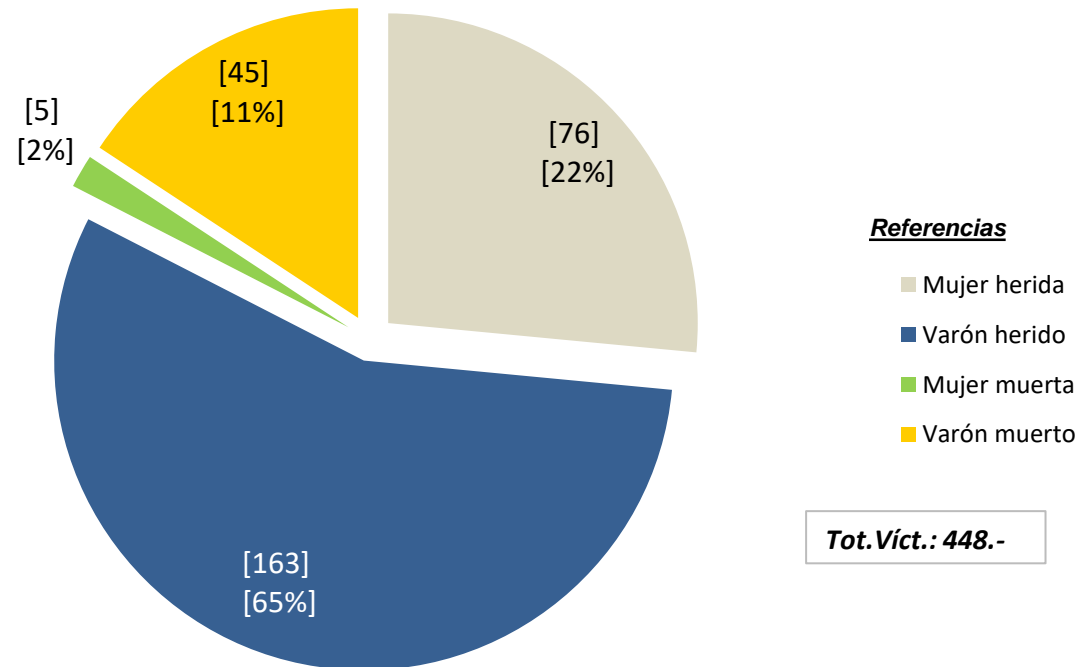

**DIRECCIÓN NACIONAL DE PATRULLA CAMINERA
DEPARTAMENTO DE TECNOLOGÍA Y SISTEMAS INFORMÁTICOS
ÁREA ESTADÍSTICA**

VICTIMAS EN SINIESTROS DE TRÁNSITO SEGÚN SEXO DE ENERO A MAYO 2023 - ZONA CENTRAL