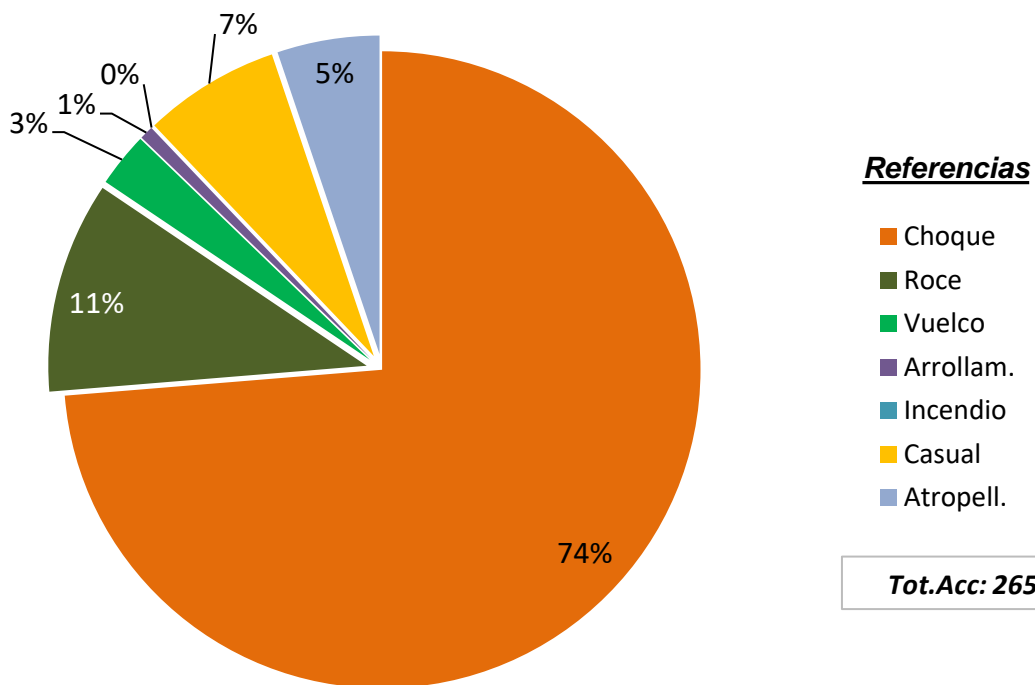

DIRECCIÓN NACIONAL DE PATRULLA CAMINERA
DEPARTAMENTO DE TECNOLOGÍA Y SISTEMAS INFORMÁTICOS
ÁREA ESTADÍSTICA

TIPOLOGÍA DE LOS SINIESTROS DE TRÁNSITO Y VÍCTIMAS SEGÚN SEXO DE ENERO A JUNIO- AÑO 2023 - ZONA CENTRAL

Meses	TIPOS DE SINIESTROS								Total Mens.	Porcentual %	HERIDOS			Porcentual %	MUERTOS			Porcentual %	Total Gra.
	Choque	Roce	Vuelco	Arrollam.	Incendio	Casual	Atropell.	Mujer			Varón	Total	Mujer		Varón	Total			
Enero	57	6	5	1	0	8	2	79	27%	41	82	123	32%	2	23	25	31%	148	
Febrero	39	5	1	0	0	6	3	54	19%	11	26	37	10%	3	10	13	16%	50	
Marzo	45	6	0	1	0	4	2	58	20%	24	55	79	21%	0	12	12	15%	91	
Abril	28	5	0	0	0	1	3	37	13%	22	52	74	19%	2	18	20	25%	94	
Mayo	23	8	2	0	0	1	3	37	13%	19	37	56	15%	1	7	8	10%	64	
Junio	21	1	0	0	0	0	2	24	8%	6	8	14	4%	0	3	3	4%	17	
Julio	0	0	0	0	0	0	0	0	0%	0	0	0	0%	0	0	0	0%	0	
Agosto	0	0	0	0	0	0	0	0	0%	0	0	0	0%	0	0	0	0%	0	
Setiembre	0	0	0	0	0	0	0	0	0%	0	0	0	0%	0	0	0	0%	0	
Octubre	0	0	0	0	0	0	0	0	0%	0	0	0	0%	0	0	0	0%	0	
Noviembre	0	0	0	0	0	0	0	0	0%	0	0	0	0%	0	0	0	0%	0	
Diciembre	0	0	0	0	0	0	0	0	0%	0	0	0	0%	0	0	0	0%	0	
Total	213	31	8	2	0	20	15	289	100%	123	260	383	100%	8	73	81	100%	465	
%	74%	11%	3%	1%	0%	7%	5%	100%	-	26%	56%	82%	-	2%	16%	17%	-	100%	

FUENTE: ELABORADO POR EL ÁREA DE ESTADÍSTICAS EN BASE A DATOS DEL SISTEMA DE REGISTROS DE ACCIDENTES DE TRÁNSITO DE LA PATRULLA CAMINERA.-

LOS DATOS REGISTRADOS SON PARCIALES Y SERÁN CONFIRMADOS UNA VEZ VERIFICADOS TODAS LAS PLANILLAS.

Insp. Pral. Carlos Ferreira
Jefe interino Área Estadística

**DIRECCIÓN NACIONAL DE PATRULLA CAMINERA
DEPARTAMENTO DE TECNOLOGÍA Y SISTEMAS INFORMÁTICOS
ÁREA ESTADÍSTICA**

TIPOLOGÍA DE LOS SINIESTROS DE TRÁNSITO DE ENERO A MAYO 2023 - ZONA CENTRAL

Insp. Pral. Carlos Ferreira
Jefe interino Área Estadística