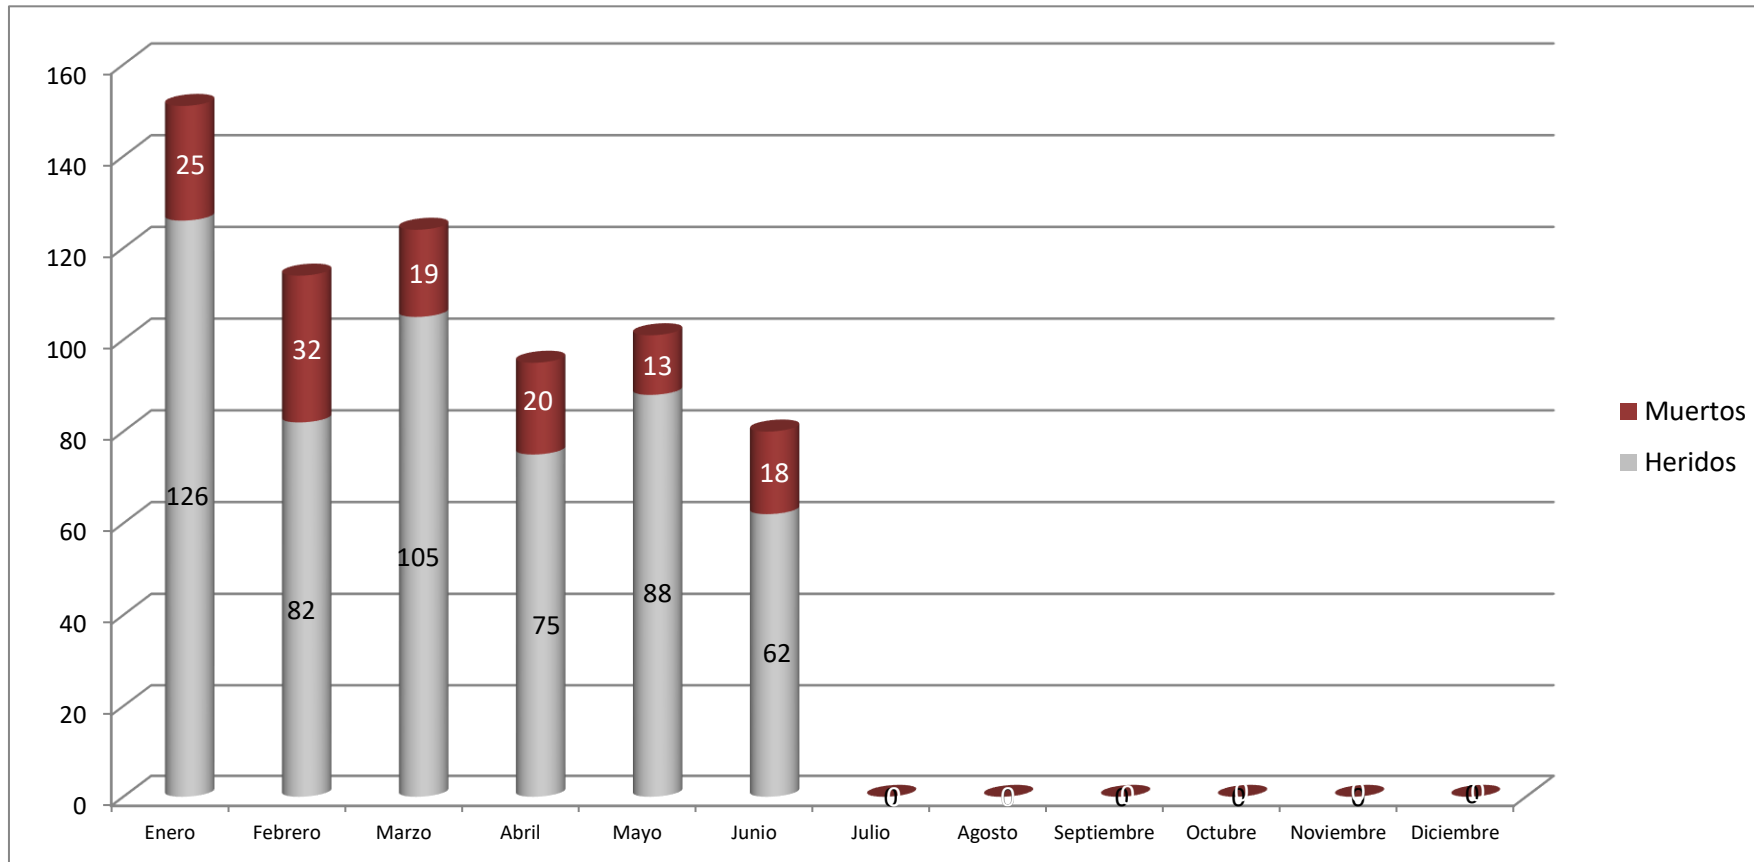

**DIRECCIÓN NACIONAL DE PATRULLA CAMINERA
DEPARTAMENTO DE TECNOLOGIA Y SISTEMAS INFORMÁTICOS - ÁREA ESTADÍSTICA**

**MORBILIDAD Y MORTALIDAD EN ACCIDENTES DE TRÁNSITO POR TIPOS DE USUARIOS
AÑO 2023 HASTA EL 30/06/2023 (CENTRAL - INTERIOR)**

TIPO DE USUARIOS	Conductores		Acompañantes		Pasajeros		Ciclistas		Peatones		Totales	
	Her	Mue	Her	Mue	Her	Mue	Her	Mue	Her	Mue	Her	Mue
Enero	56	16	56	5	9	1	0	0	5	5	126	25
Febrero	56	17	24	11	0	0	0	0	2	4	82	32
Marzo	71	12	29	4	0	0	0	0	5	3	105	19
Abril	50	14	19	1	3	0	0	0	3	5	75	20
Mayo	52	10	16	3	9	0	0	0	11	0	88	13
Junio	49	14	11	2	0	0	0	0	2	2	62	18
Julio	0	0	0	0	0	0	0	0	0	0	0	0
Agosto	0	0	0	0	0	0	0	0	0	0	0	0
Septiembre	0	0	0	0	0	0	0	0	0	0	0	0
Octubre	0	0	0	0	0	0	0	0	0	0	0	0
Noviembre	0	0	0	0	0	0	0	0	0	0	0	0
Diciembre	0	0	0	0	0	0	0	0	0	0	0	0
Total	334	83	155	26	21	1	0	0	28	19	538	127
%	50%	12%	23%	4%	3%	0%	0%	0%	4%	3%	665	

OBS.: LOS DATOS REGISTRADOS SON PARCIALES Y SE CONFIRMARÁN UNA VEZ VERIFICADOS TODAS LAS PLANILLAS

Insp. Pral. Carlos Ferreira
Jefe interino Área Estadística

**DIRECCIÓN NACIONAL DE PATRULLA CAMINERA
DEPARTAMENTO DE TECNOLOGIA Y SISTEMAS INFORMÁTICOS - ÁREA ESTADÍSTICA**

VÍCTIMAS DE LOS SINIESTROS DE TRÁNSITO SEGÚN MESES DEL AÑO - 2023

Insp. Pral. Carlos Ferreira
Jefe interino Área Estadística