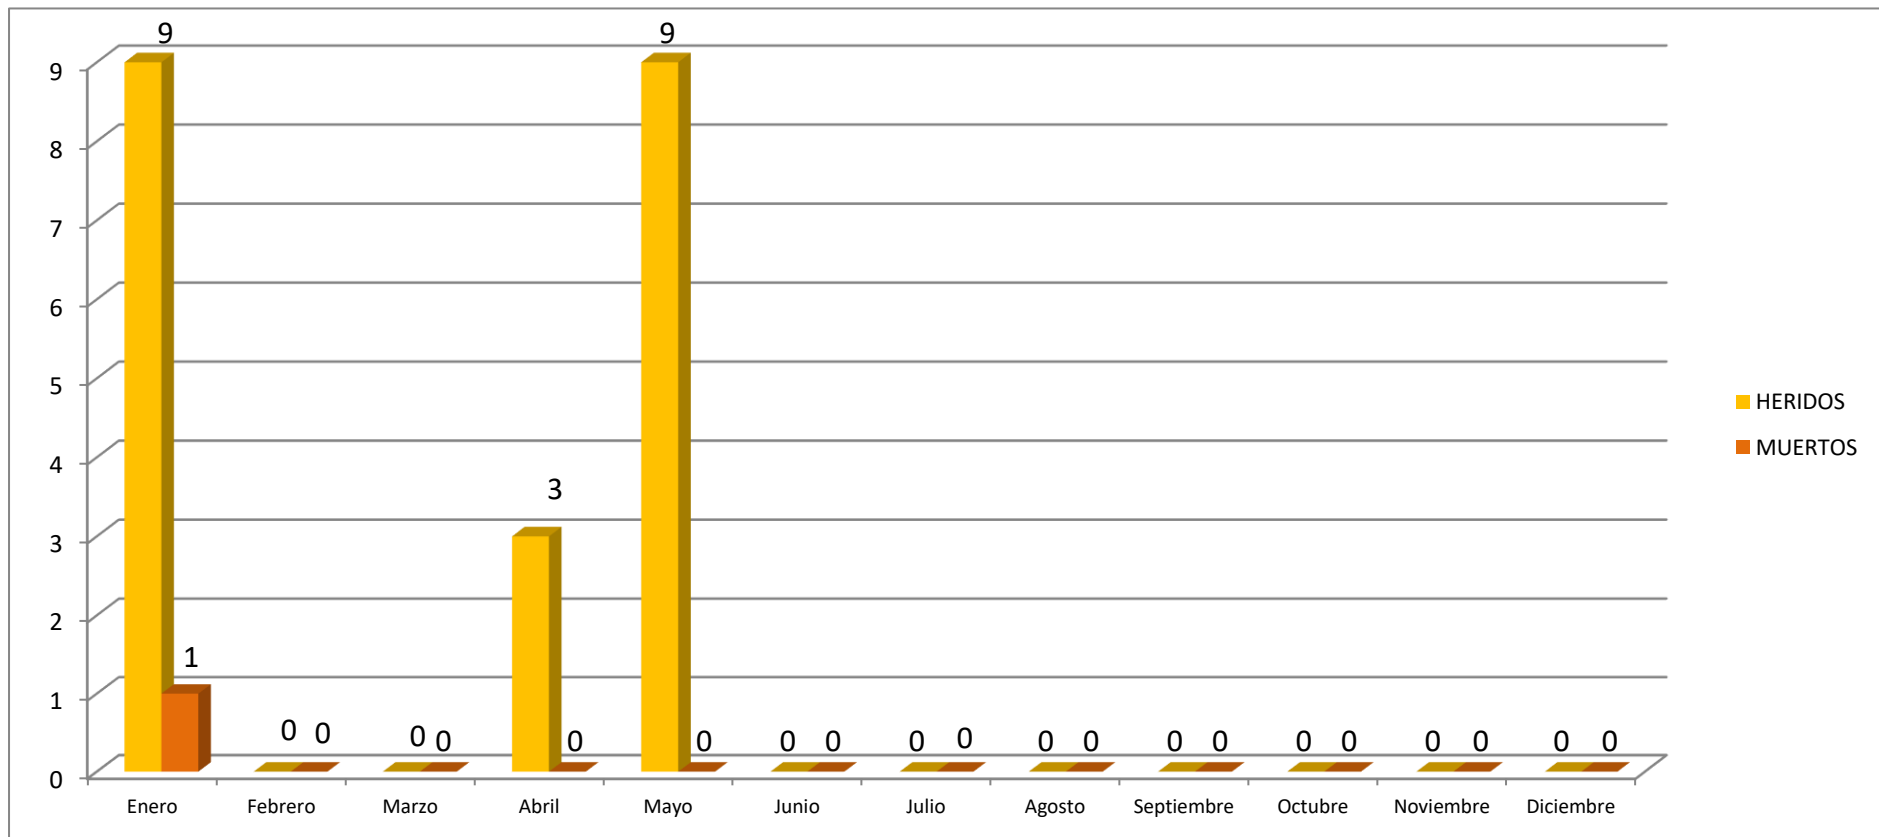

DIRECCIÓN NACIONAL DE PATRULLA CAMINERA
DEPARTAMENTO DE TECNOLOGIA Y SISTEMAS INFORMÁTICOS
ÁREA ESTADÍSTICA

VÍCTIMAS POR TIPO DE USUARIOS DISTRIBUIDOS POR MESES - PASAJEROS - AÑO 2023

Insp. Pral. Carlos Ferreira
Jefe interino Área Estadística