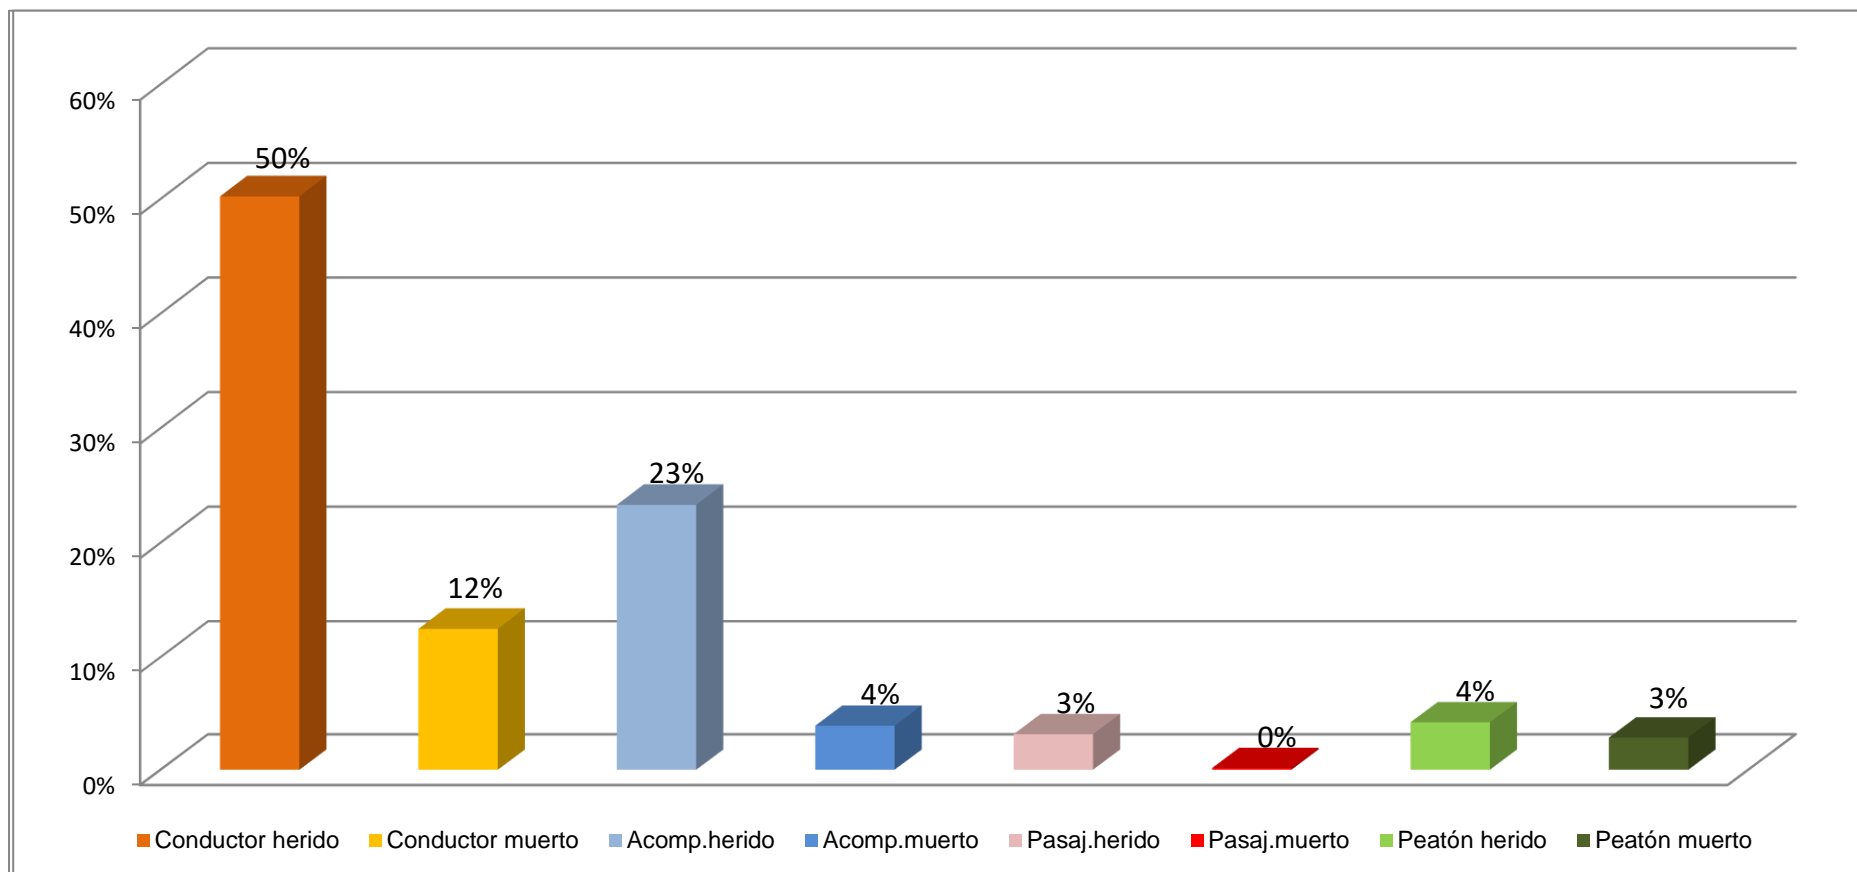

VÍCTIMAS DE LOS SINIESTROS DE TRÁNSITO SEGÚN MESES DEL AÑO - 2023

Insp. Pral. Carlos Ferreira
Jefe interino Área Estadística

**DIRECCIÓN NACIONAL DE PATRULLA CAMINERA
DEPARTAMENTO DE TECNOLOGIA Y SISTEMAS INFORMÁTICOS - ÁREA ESTADÍSTICA**

VÍCTIMAS DE LOS SINIESTROS DE TRÁNSITO POR TIPOS DE USUARIOS - AÑO 2023

Insp. Pral. Carlos Ferreira
Jefe interino Área Estadística

**DIRECCIÓN NACIONAL DE PATRULLA CAMINERA
DEPARTAMENTO DE TECNOLOGIA Y SISTEMAS INFORMÁTICOS - ÁREA ESTADÍSTICA**