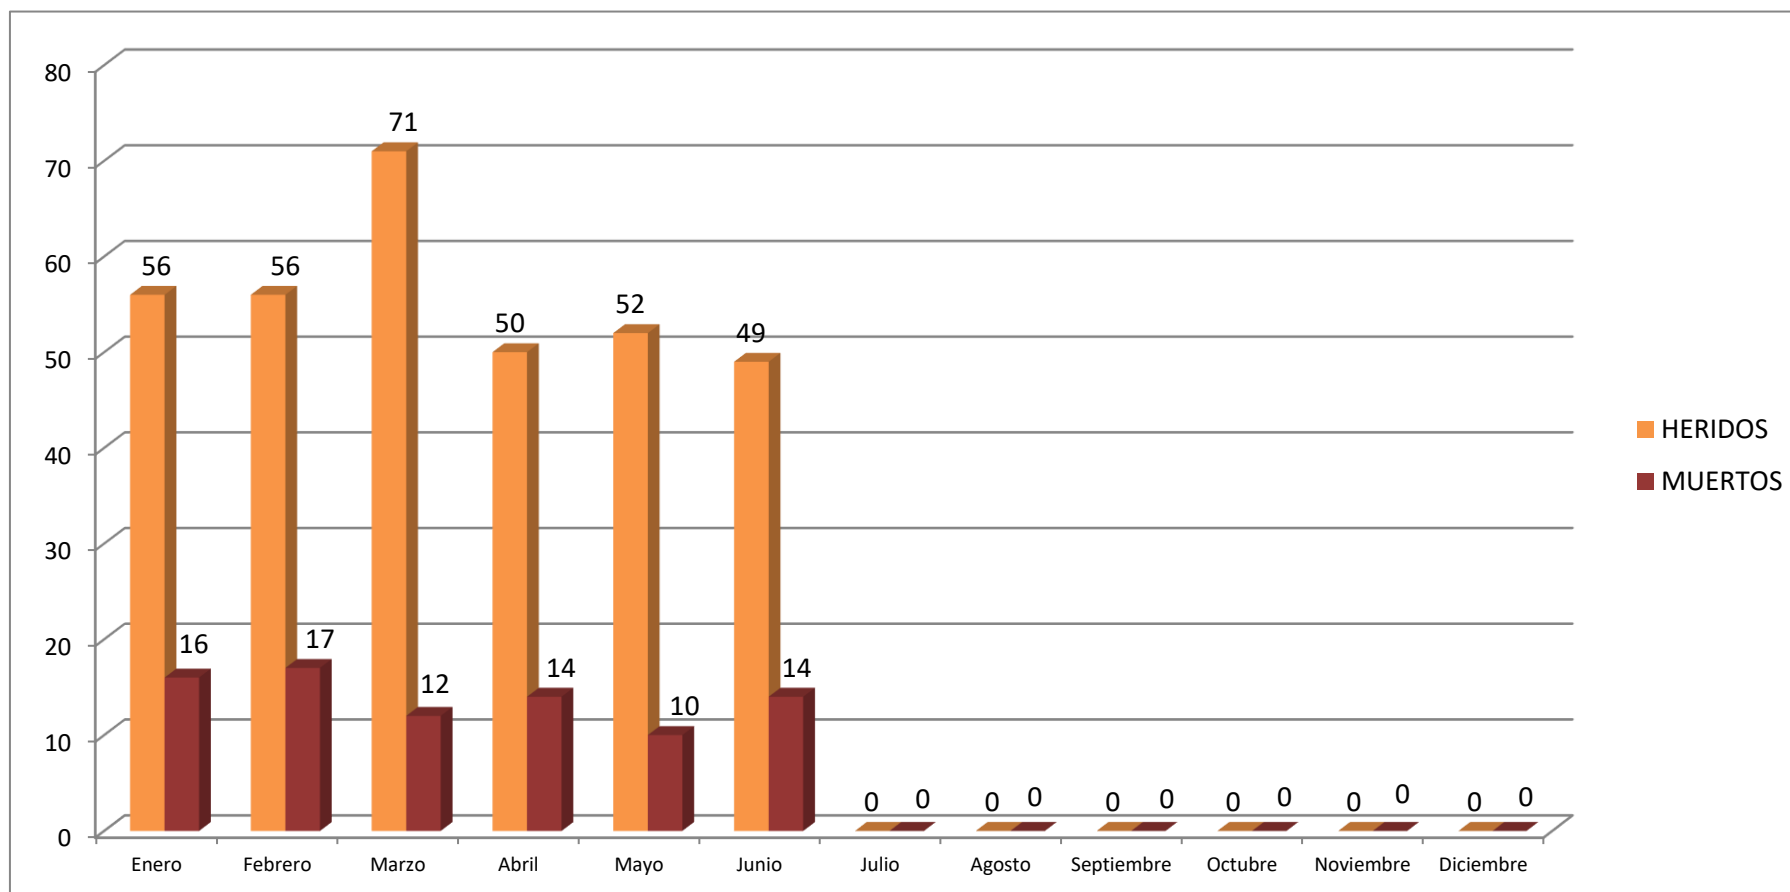

VÍCTIMAS DE LOS SINIESTROS DE TRÁNSITO SEGÚN MESES DEL AÑO - 2023

Insp. Pral. Carlos Ferreira
Jefe interino Área Estadística

**DIRECCIÓN NACIONAL DE PATRULLA CAMINERA
DEPARTAMENTO DE TECNOLOGIA Y SISTEMAS INFORMÁTICOS - ÁREA ESTADÍSTICA**

VÍCTIMAS DE LOS SINIESTROS DE TRÁNSITO POR TIPOS DE USUARIOS - AÑO 2023

Insp. Pral. Carlos Ferreira
Jefe interino Área Estadística

**DIRECCIÓN NACIONAL DE PATRULLA CAMINERA
DEPARTAMENTO DE TECNOLOGIA Y SISTEMAS INFORMÁTICOS - ÁREA ESTADÍSTICA**

VÍCTIMAS POR TIPO DE USUARIOS DISTRIBUIDOS POR MESES - CONDUCTORES - AÑO 2023 HASTA 30/06/23 CENTRAL

Insp. Pral. Carlos Ferreira
Jefe interino Área Estadística

DIRECCIÓN NACIONAL DE PATRULLA CAMINERA
DEPARTAMENTO DE TECNOLOGIA Y SISTEMAS INFORMÁTICOS
ÁREA ESTADÍSTICA