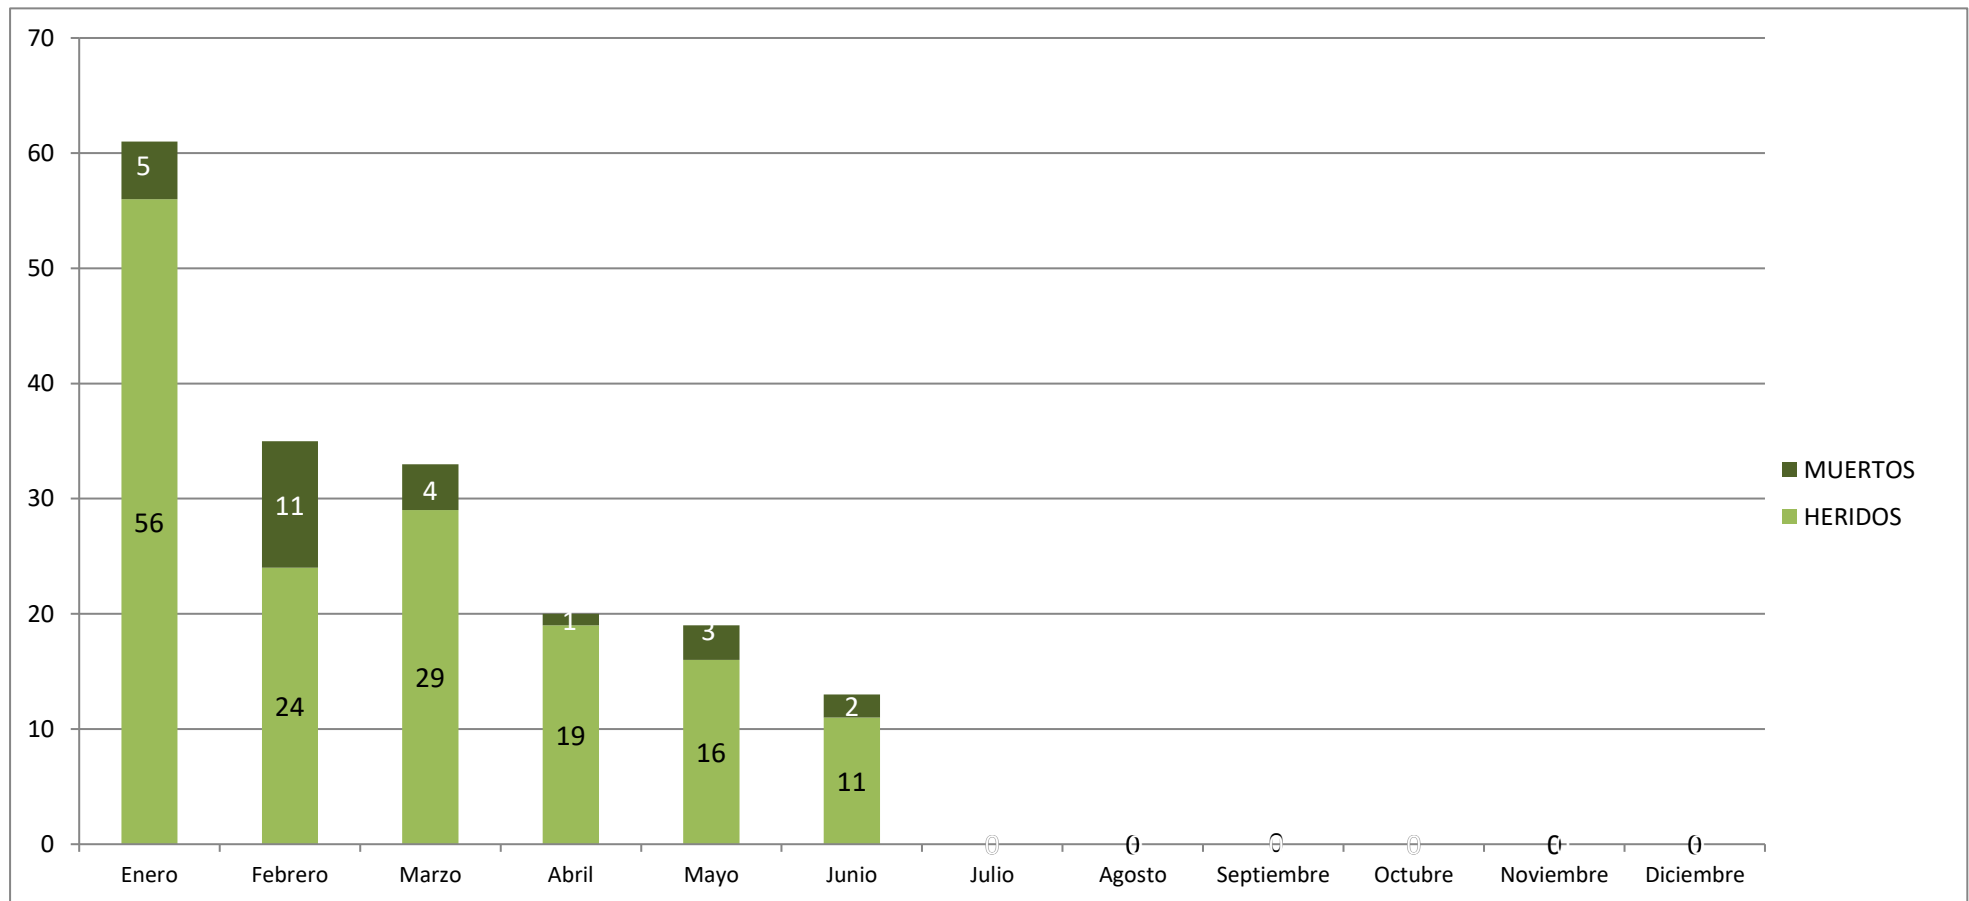

VÍCTIMAS DE LOS SINIESTROS DE TRÁNSITO POR TIPOS DE USUARIOS - AÑO 2023

Insp. Pral. Carlos Ferreira
Jefe interino Área Estadística

**DIRECCIÓN NACIONAL DE PATRULLA CAMINERA
DEPARTAMENTO DE TECNOLOGIA Y SISTEMAS INFORMÁTICOS - ÁREA ESTADÍSTICA**

VÍCTIMAS POR TIPO DE USUARIOS DISTRIBUIDOS POR MESES - CONDUCTORES - AÑO 2023 HASTA 30/06/23 CENTRAL

Insp. Pral. Carlos Ferreira
Jefe interino Área Estadística

DIRECCIÓN NACIONAL DE PATRULLA CAMINERA
DEPARTAMENTO DE TECNOLOGIA Y SISTEMAS INFORMÁTICOS
ÁREA ESTADÍSTICA

VÍCTIMAS POR TIPO DE USUARIOS DISTRIBUIDOS POR MESES - ACOMPAÑANTES - AÑO 2023

Insp. Pral. Carlos Ferreira
Jefe interino Área Estadística

DIRECCIÓN NACIONAL DE PATRULLA CAMINERA
DEPARTAMENTO DE TECNOLOGIA Y SISTEMAS INFORMÁTICOS
ÁREA ESTADÍSTICA

VÍCTIMAS POR TIPO DE USUARIOS DISTRIBUIDOS POR MESES - PEATONES - AÑO 2023