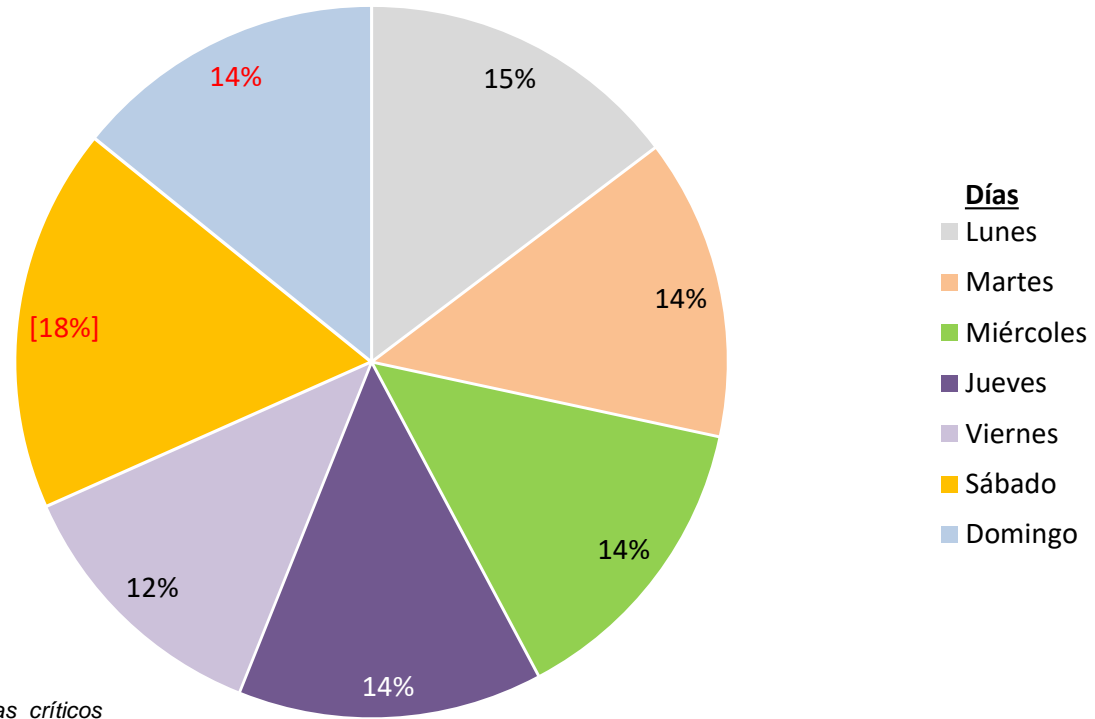

FUENTE: ELABORADO POR EL ÁREA DE ESTADÍSTICAS EN BASE A DATOS DEL SISTEMA DE REGISTROS DE ACCIDENTES DE TRÁNSITO DE LA PATRULLA CAMINERA.-

Obs: En rojo días críticos

insp. Pral. Carlos Ferreira
Jefe interino Área Estadística

DEPARTAMENTO DE TEGNOLOGÍA Y SISTEMAS INFORMÁTICOS
ÁREA ESTADÍSTICA

SINIESTROS DE TRÁNSITO DISTRIBUIDOS POR DÍAS - AÑO 2023

Insp. Pral. Carlos Ferreira
Jefe interino Área Estadística

ÁREA ESTADÍSTICA

SINIESTROS DE TRÁNSITO DISTRIBUIDOS POR DÍAS - AÑO 2022