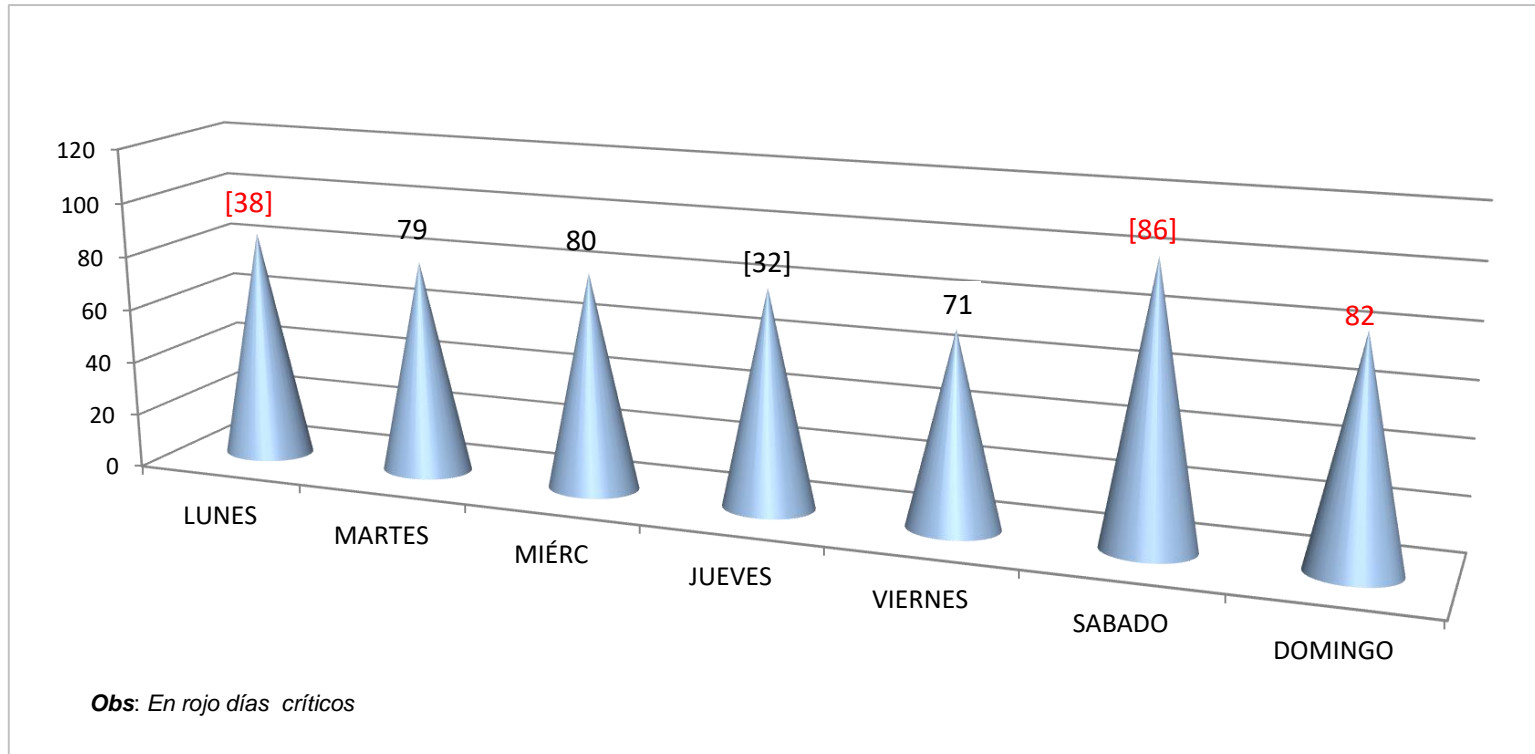

DIRECCIÓN NACIONAL DE PATRULLA CAMINERA
DEPARTAMENTO DE TEGNOLOGÍA Y SISTEMAS INFORMÁTICOS
ÁREA ESTADÍSTICA

RESUMEN ESTADÍSTICO DE SINIESTROS DE TRÁNSITO POR DÍAS - AÑO 2023

Meses	Lunes	Martes	Miércoles	Jueves	Viernes	Sábado	Domingo	Tot.
Enero	17	14	7	6	12	6	17	79
Febrero	16	23	20	19	12	30	24	144
Marzo	10	8	12	17	16	28	17	108
Abril	7	5	8	4	3	7	4	38
Mayo	23	11	15	13	12	9	6	89
Junio	12	18	18	21	16	21	14	120
Julio	0	0	0	0	0	0	0	0
Agosto	0	0	0	0	0	0	0	0
Septiembre	0	0	0	0	0	0	0	0
Octubre	0	0	0	0	0	0	0	0
Noviembre	0	0	0	0	0	0	0	0
Diciembre	0	0	0	0	0	0	0	0
Total	85	79	80	80	71	101	82	578
%	15%	14%	14%	14%	12%	17%	14%	100%

FUENTE: ELABORADO POR EL ÁREA DE ESTADÍSTICAS EN BASE A DATOS DEL SISTEMA DE REGISTROS DE ACCIDENTES DE TRÁNSITO DE LA PATRULLA CAMINERA.-

Obs: En rojo días críticos

insp. Pral. Carlos Ferreira
Jefe interino Área Estadística

DEPARTAMENTO DE TEGNOLOGÍA Y SISTEMAS INFORMÁTICOS
ÁREA ESTADÍSTICA

SINIESTROS DE TRÁNSITO DISTRIBUIDOS POR DÍAS - AÑO 2023

Insp. Pral. Carlos Ferreira
Jefe interino Área Estadística

ÁREA ESTADÍSTICA

SINIESTROS DE TRÁNSITO DISTRIBUIDOS POR DÍAS - AÑO 2022