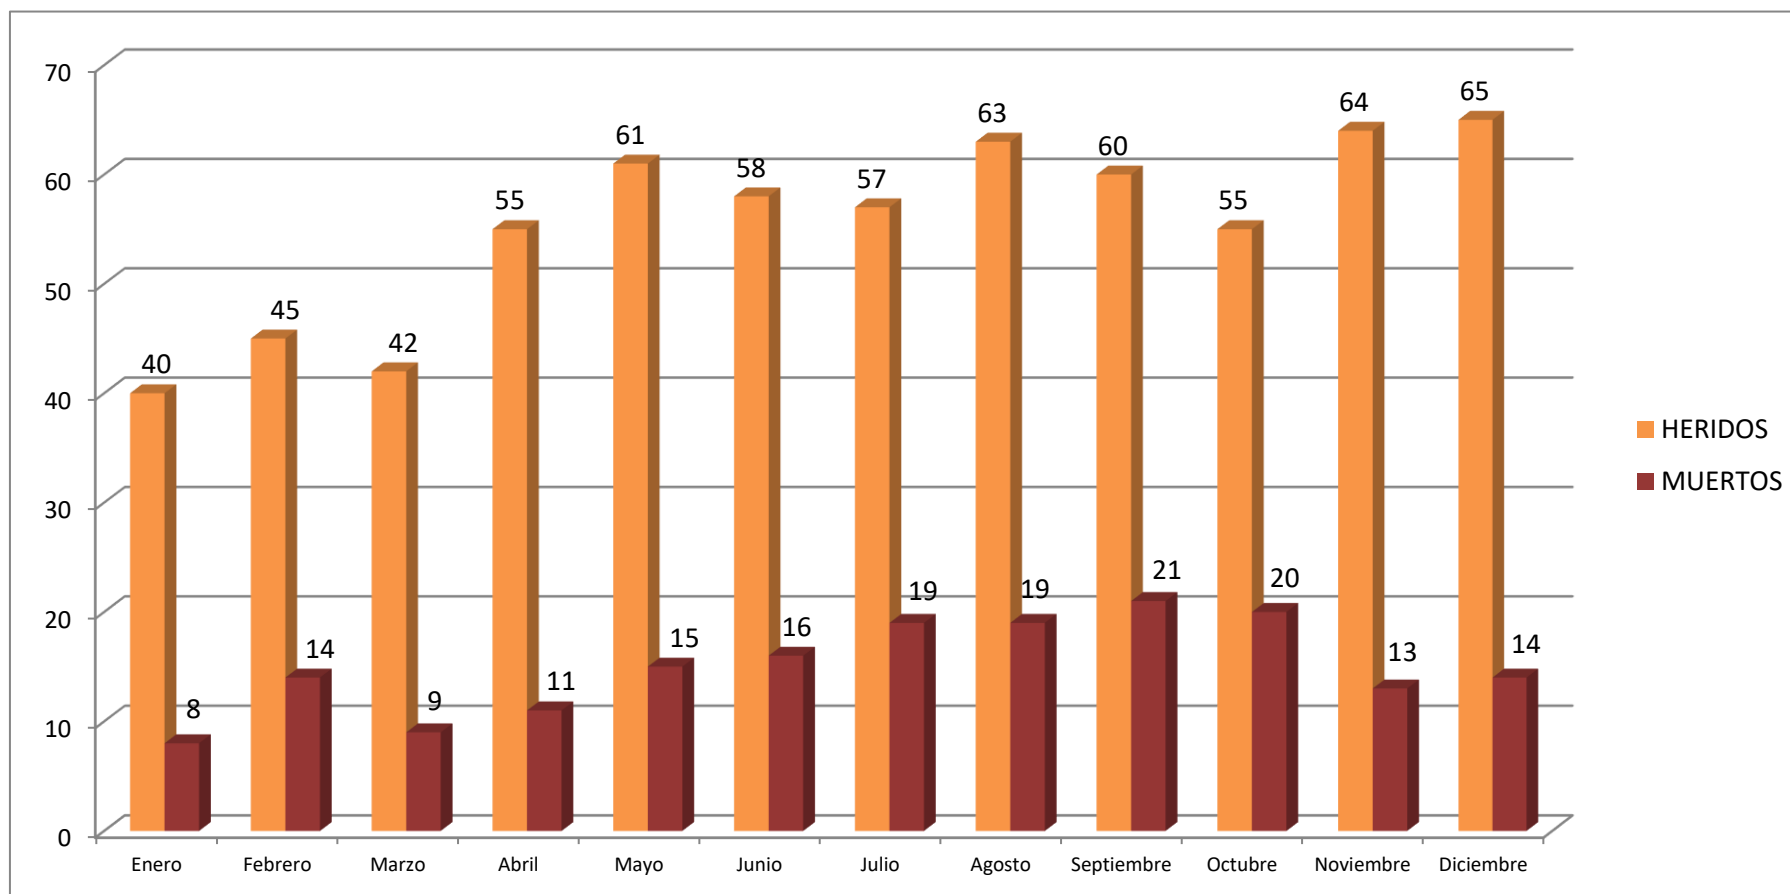

**DIRECCIÓN NACIONAL DE PATRULLA CAMINERA
DEPARTAMENTO DE TECNOLOGIA Y SISTEMAS INFORMÁTICOS - ÁREA ESTADÍSTICA**

VÍCTIMAS POR TIPO DE USUARIOS DISTRIBUIDOS POR MESES - CONDUCTORES - AÑO 2021

Prof. Edgar Romero Morínigo
Jefe Área Estadística