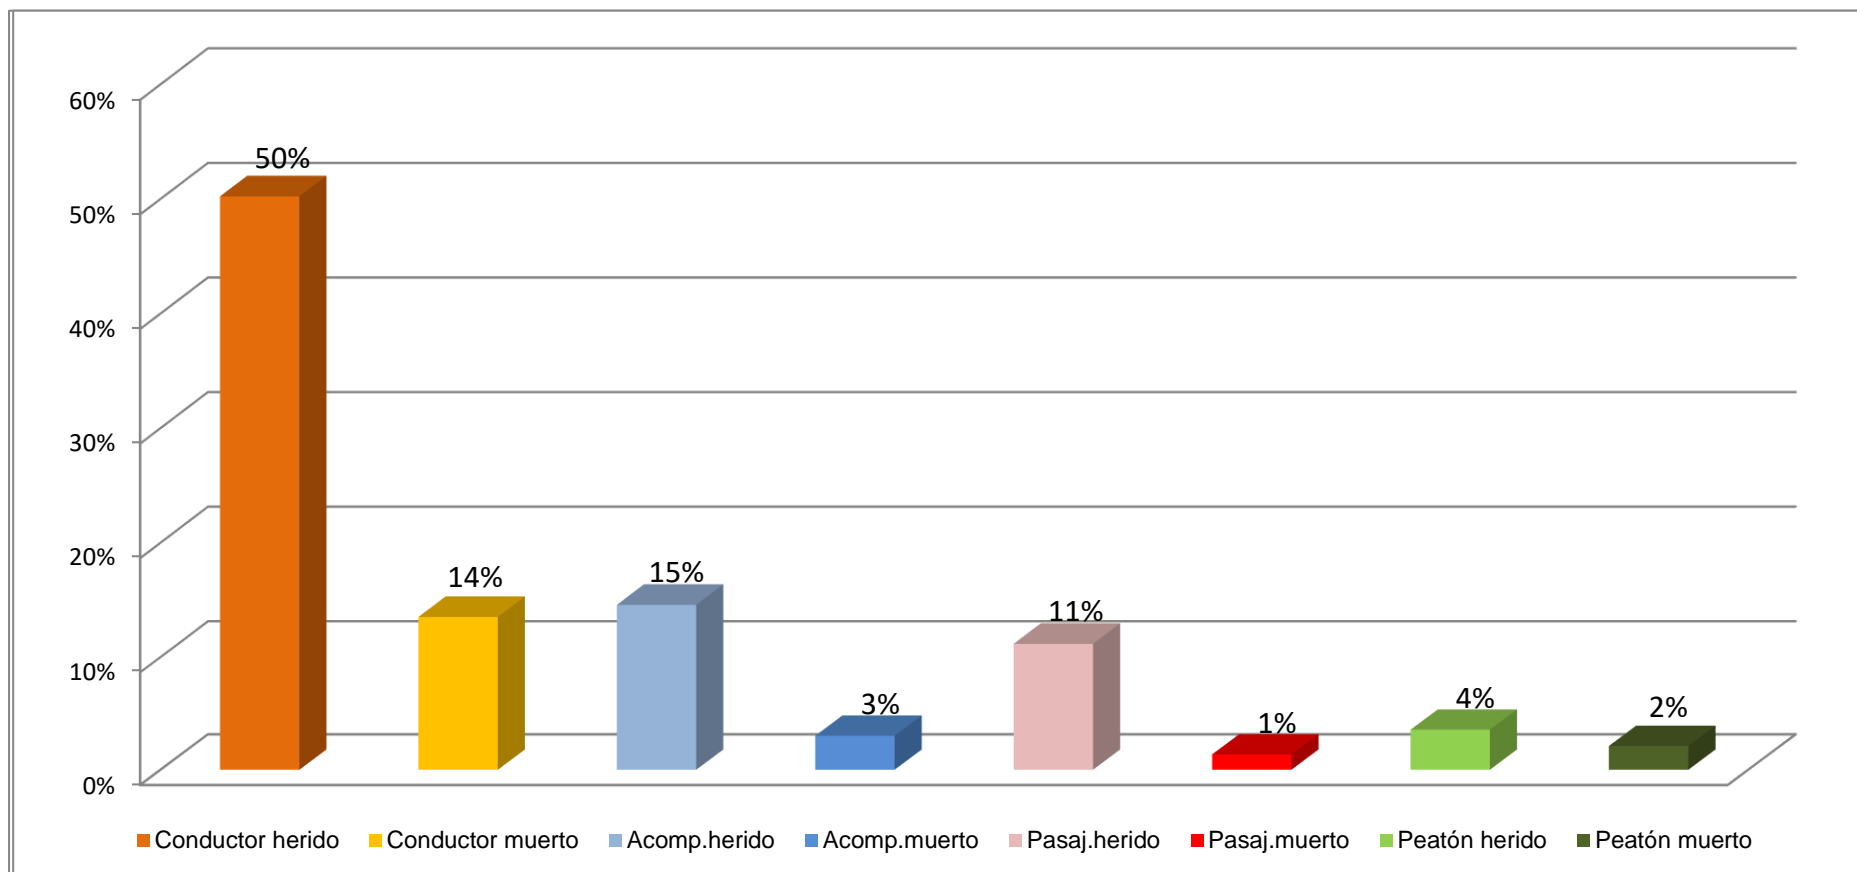

TIPO DE USUARIOS	Conductores		Acompañantes		Pasajeros		Ciclistas		Peatones		Totales	
	Her	Mue	Her	Mue	Her	Mue	Her	Mue	Her	Mue	Her	Mue
Enero	40	8	16	0	7	1	0	0	1	5	64	14
Febrero	45	14	19	3	11	1	0	0	2	2	77	20
Marzo	42	9	15	2	9	1	0	0	5	2	71	14
Abril	55	11	13	2	10	2	1	1	5	1	84	17
Mayo	61	15	27	5	21	5	0	1	8	3	117	29
Junio	58	16	17	6	11	2	0	0	3	3	89	27
Julio	57	19	15	5	10	1	0	1	5	1	87	27
Agosto	63	19	14	6	4	0	0	0	3	2	84	27
Septiembre	60	21	25	1	6	2	0	0	2	2	93	26
Octubre	55	20	12	4	11	0	0	0	6	2	84	26
Noviembre	64	13	9	2	29	1	0	0	5	3	107	19
Diciembre	65	14	11	4	19	2	1	1	2	2	98	23
<b>Total</b>	<b>665</b>	<b>179</b>	<b>193</b>	<b>40</b>	<b>148</b>	<b>18</b>	<b>2</b>	<b>4</b>	<b>47</b>	<b>28</b>	<b>1055</b>	<b>269</b>
%	50%	14%	15%	3%	11%	1%	0%	0%	4%	2%	<b>1324</b>	

**DIRECCIÓN NACIONAL DE PATRULLA CAMINERA  
DEPARTAMENTO DE TECNOLOGIA Y SISTEMAS INFORMÁTICOS - ÁREA ESTADÍSTICA**

**VÍCTIMAS DE LOS SINIESTROS DE TRÁNSITO SEGÚN MESES DEL AÑO - 2021**

Prof. Edgar Romero Morínigo  
Jefe Área Estadística

**DIRECCIÓN NACIONAL DE PATRULLA CAMINERA  
DEPARTAMENTO DE TECNOLOGIA Y SISTEMAS INFORMÁTICOS - ÁREA ESTADÍSTICA**

**VÍCTIMAS DE LOS SINIESTROS DE TRÁNSITO POR TIPOS DE USUARIOS - AÑO 2021**

Prof. Edgar Romero Morinigo  
Jefe Área Estadística