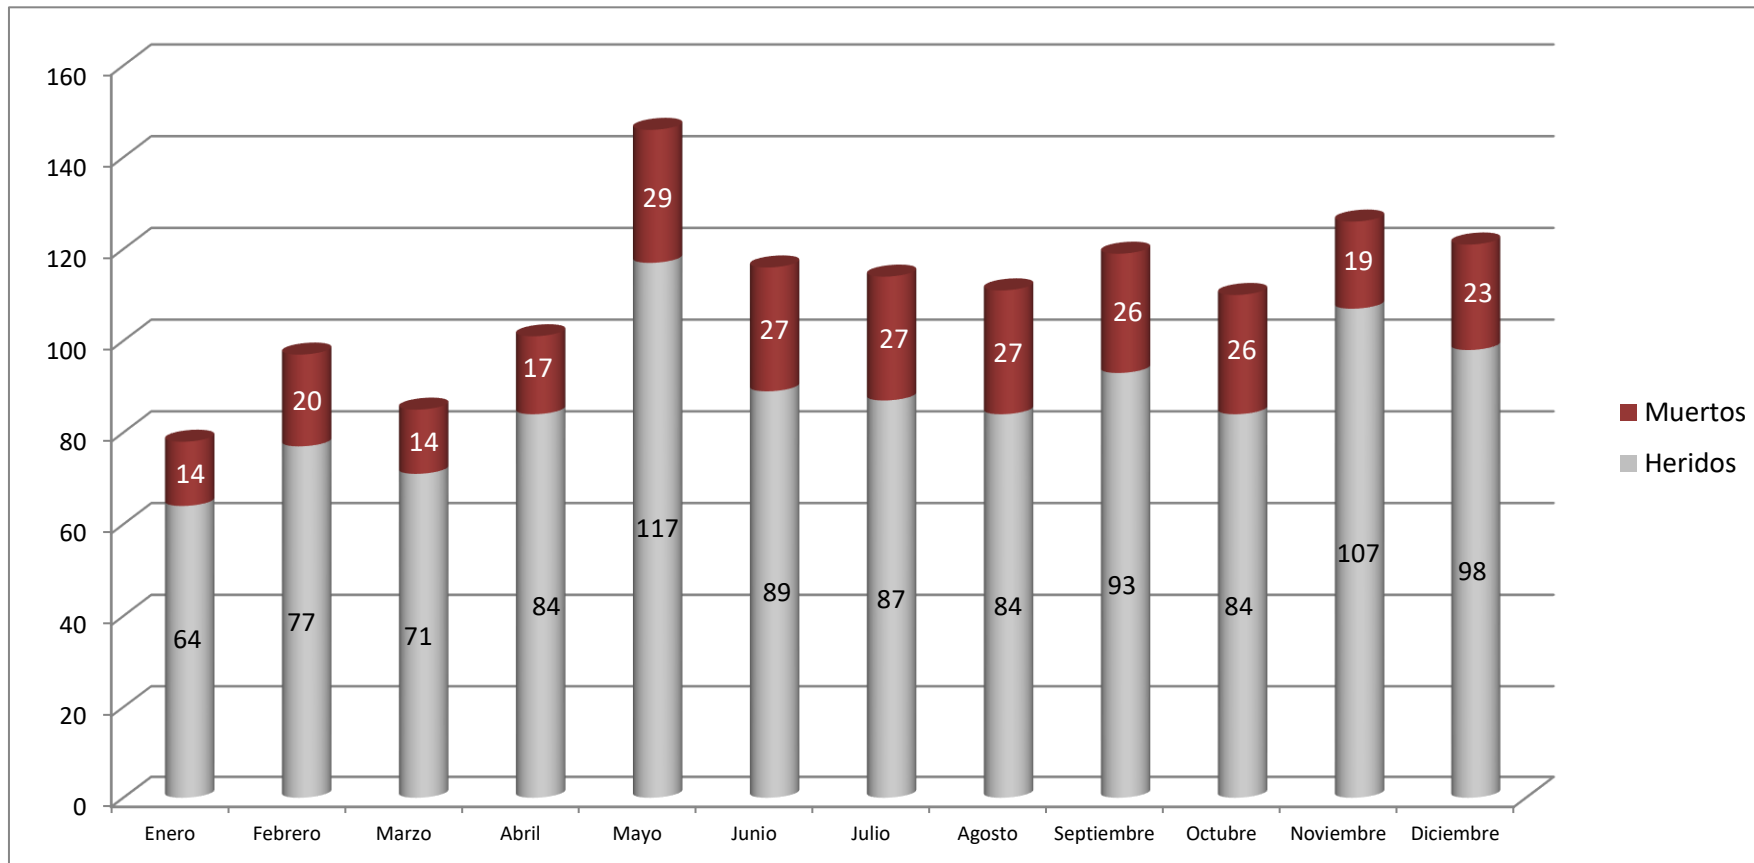

**DIRECCIÓN NACIONAL DE PATRULLA CAMINERA
DEPARTAMENTO DE TECNOLOGIA Y SISTEMAS INFORMÁTICOS - ÁREA ESTADÍSTICA**

**MORBILIDAD Y MORTALIDAD EN ACCIDENTES DE TRÁNSITO POR TIPOS DE USUARIOS
AÑO 2021**

TIPO DE USUARIOS	Conductores		Acompañantes		Pasajeros		Ciclistas		Peatones		Totales	
	Her	Mue	Her	Mue	Her	Mue	Her	Mue	Her	Mue	Her	Mue
Enero	40	8	16	0	7	1	0	0	1	5	64	14
Febrero	45	14	19	3	11	1	0	0	2	2	77	20
Marzo	42	9	15	2	9	1	0	0	5	2	71	14
Abril	55	11	13	2	10	2	1	1	5	1	84	17
Mayo	61	15	27	5	21	5	0	1	8	3	117	29
Junio	58	16	17	6	11	2	0	0	3	3	89	27
Julio	57	19	15	5	10	1	0	1	5	1	87	27
Agosto	63	19	14	6	4	0	0	0	3	2	84	27
Septiembre	60	21	25	1	6	2	0	0	2	2	93	26
Octubre	55	20	12	4	11	0	0	0	6	2	84	26
Noviembre	64	13	9	2	29	1	0	0	5	3	107	19
Diciembre	65	14	11	4	19	2	1	1	2	2	98	23
Total	665	179	193	40	148	18	2	4	47	28	1055	269
%	50%	14%	15%	3%	11%	1%	0%	0%	4%	2%	1324	

**DIRECCIÓN NACIONAL DE PATRULLA CAMINERA
DEPARTAMENTO DE TECNOLOGIA Y SISTEMAS INFORMÁTICOS - ÁREA ESTADÍSTICA**

VÍCTIMAS DE LOS SINIESTROS DE TRÁNSITO SEGÚN MESES DEL AÑO - 2021

Prof. Edgar Romero Morínigo
Jefe Área Estadística