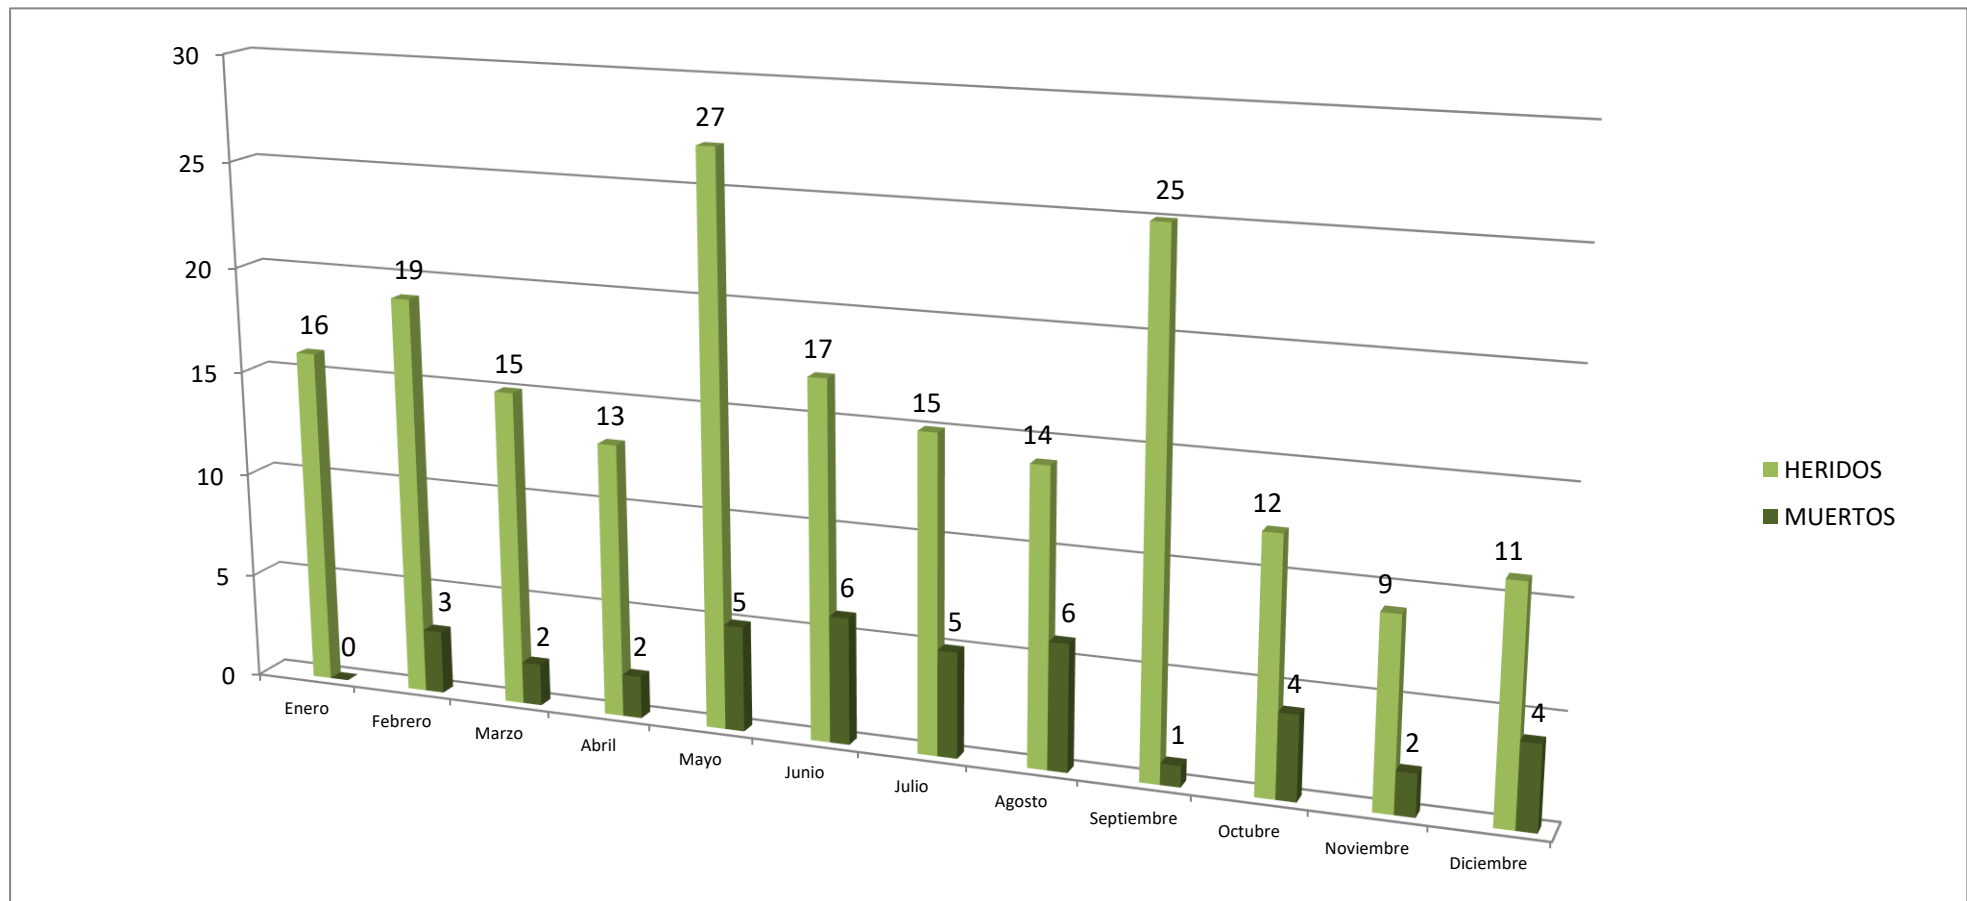

**DIRECCIÓN NACIONAL DE PATRULLA CAMINERA
DEPARTAMENTO DE TECNOLOGIA Y SISTEMAS INFORMÁTICOS
ÁREA ESTADÍSTICA**

VÍCTIMAS POR TIPO DE USUARIOS DISTRIBUIDOS POR MESES - ACOMPAÑANTES - AÑO 2021

Prof. Edgar Romero Morínigo
Jefe Área Estadística