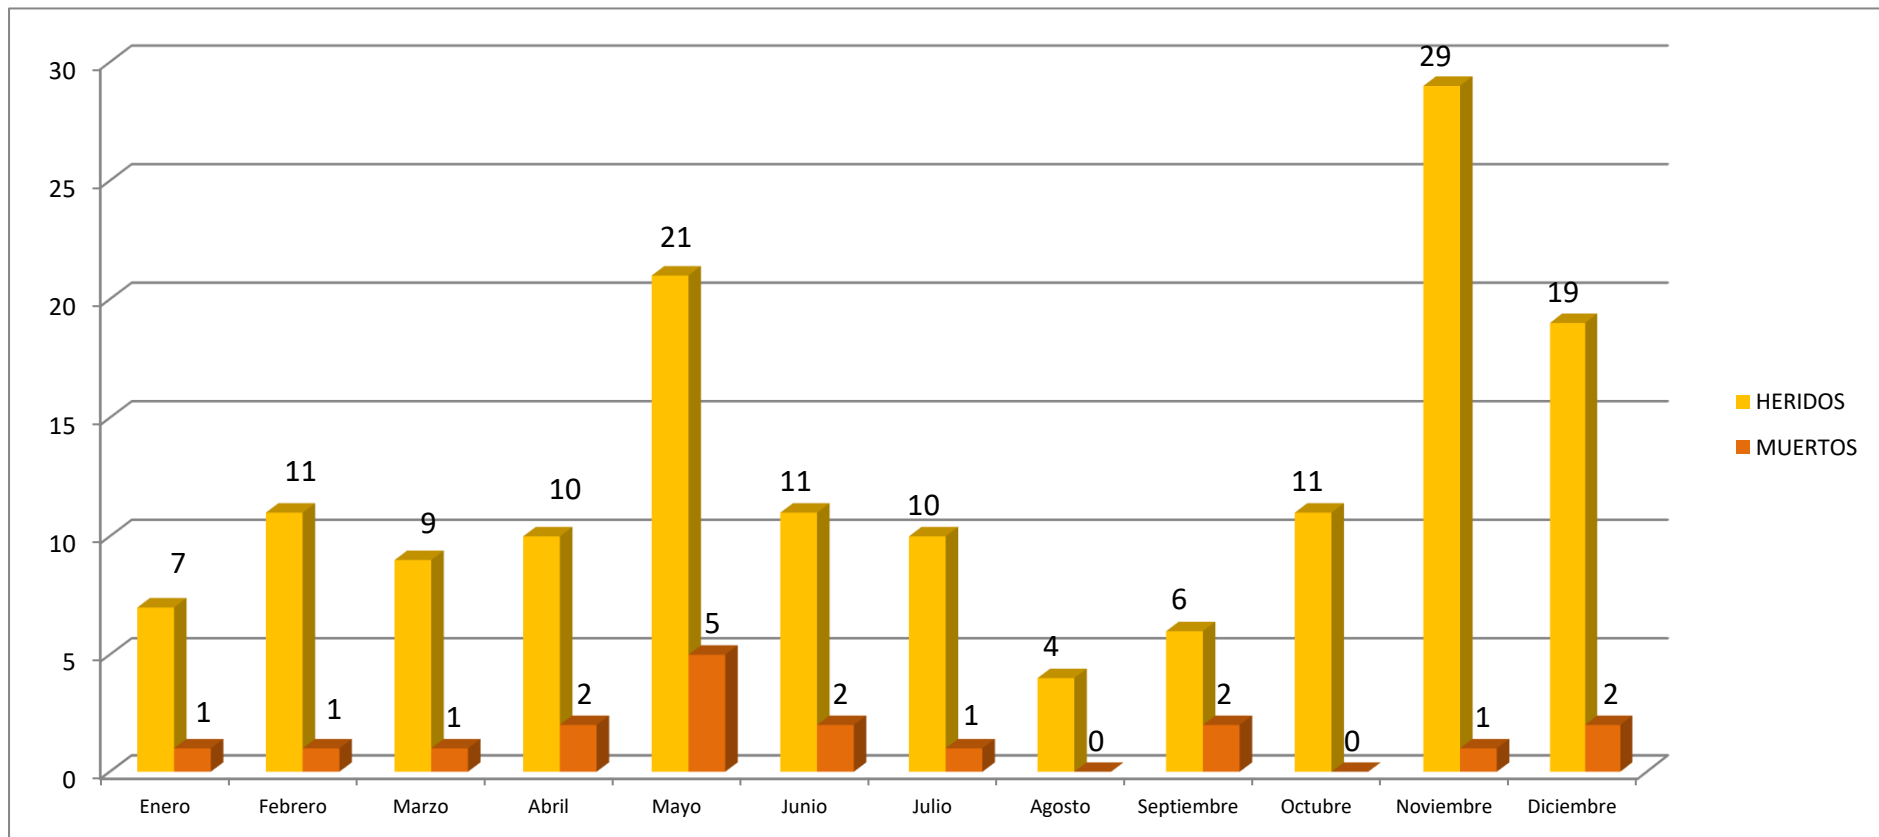

DIRECCIÓN NACIONAL DE PATRULLA CAMINERA
DEPARTAMENTO DE TECNOLOGIA Y SISTEMAS INFORMÁTICOS
ÁREA ESTADÍSTICA

VÍCTIMAS POR TIPO DE USUARIOS DISTRIBUIDOS POR MESES - PASAJEROS - AÑO 2021