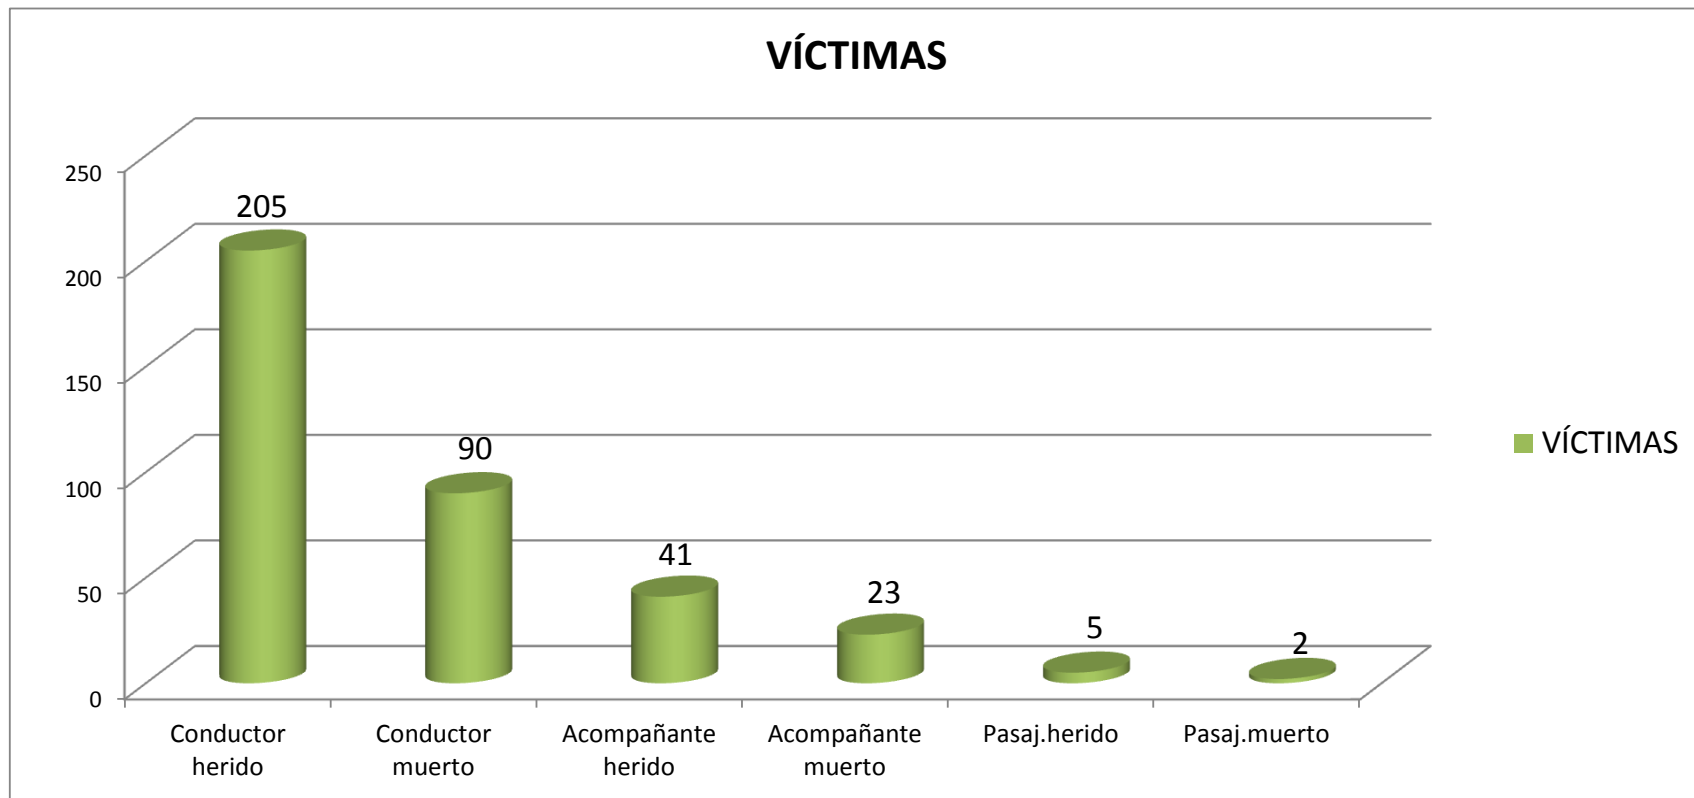

TIPO DE USUARIOS	Conductores		Acompañantes		Pasajeros		Ciclistas		Peatones		Totales	
	Her	Mue	Her	Mue	Her	Mue	Her	Mue	Her	Mue	Her	Mue
Enero	20	9	3	4	1	0	0	0	0	0	24	13
Febrero	14	10	2	1	2	0	0	0	0	0	18	11
Marzo	12	10	4	2	0	0	0	0	0	0	16	12
Abril	4	2	1	0	0	0	0	0	0	0	5	2
Mayo	10	8	4	0	0	0	0	0	0	0	14	8
Junio	13	4	2	1	0	0	0	0	0	0	15	5
Julio	16	6	3	2	0	0	0	0	0	0	19	8
Agosto	23	6	2	4	1	0	0	0	0	0	26	10
Septiembre	20	5	3	3	0	2	0	0	0	0	23	10
Octubre	26	14	5	4	0	0	0	0	0	0	31	18
Noviembre	22	11	9	2	1	0	0	0	0	0	32	13
Diciembre	25	5	3	0	0	0	0	0	0	0	28	5
<b>Total</b>	<b>205</b>	<b>90</b>	<b>41</b>	<b>23</b>	<b>5</b>	<b>2</b>	<b>-</b>	<b>-</b>	<b>0</b>	<b>0</b>	<b>251</b>	<b>115</b>
%	<b>82%</b>	<b>78%</b>	16%	20%	2%	0%	0%	0%	0%	0%	<b>366</b>	

*Prof. Edgar Romero Morínigo  
Jefe Área Estadística*

DIRECCIÓN NACIONAL DE PATRULLA CAMINERA  
DEPARTAMENTO DE TECNOLOGÍA Y SISTEMAS INFORMÁTICOS - ÁREA ESTADÍSTICA

VÍCTIMAS DE LOS SINIESTROS DE TRÁNSITO PROTAGONIZADO POR MOTOCICLISTAS - AÑO 2020

DIRECCIÓN NACIONAL DE PATRULLA CAMINERA  
DEPARTAMENTO DE TECNOLOGIA Y SISTEMAS INFORMÁTICOS - ÁREA ESTADÍSTICA

VÍCTIMAS DE LOS SINIESTROS DE TRÁNSITO POR TIPO DE USUARIOS (MOTOCICLISTAS) - 2020

DIRECCIÓN NACIONAL DE PATRULLA CAMINERA  
DEPARTAMENTO DE TECNOLOGIA Y SISTEMAS INFORMÁTICOS  
ÁREA ESTADÍSTICA