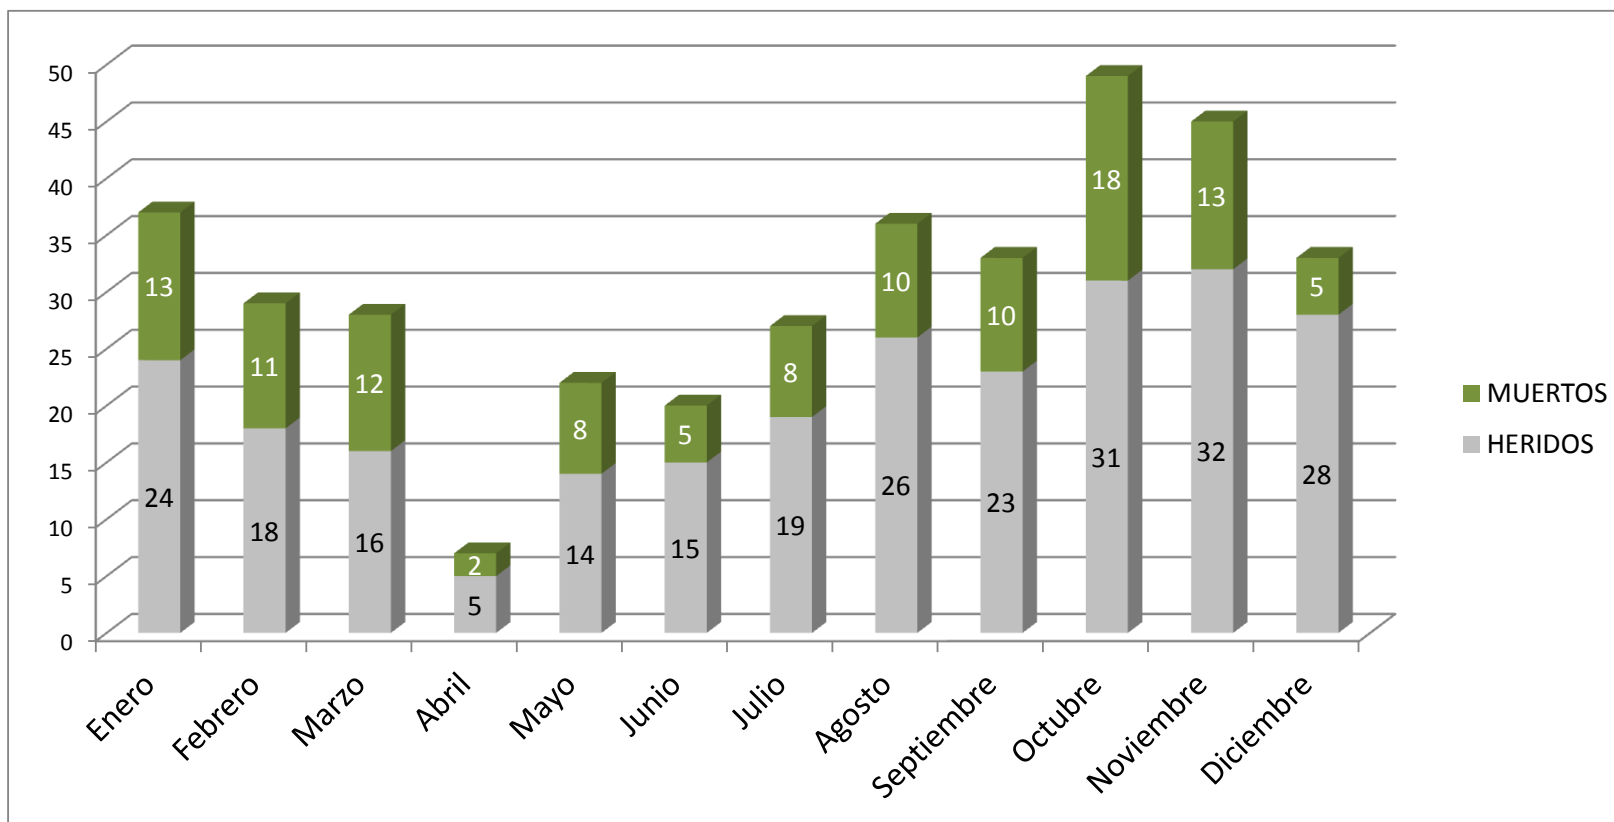

**DIRECCIÓN NACIONAL DE PATRULLA CAMINERA
DEPARTAMENTO DE TECNOLOGIA Y SISTEMAS INFORMÁTICOS - ÁREA ESTADÍSTICA**

**MORBILIDAD Y MORTALIDAD EN ACCIDENTES DE MOTOCICLISTAS POR TIPO DE USUARIOS
AÑO 2020**

TIPO DE USUARIOS	Conductores		Acompañantes		Pasajeros		Ciclistas		Peatones		Totales	
	Her	Mue	Her	Mue	Her	Mue	Her	Mue	Her	Mue	Her	Mue
Enero	20	9	3	4	1	0	0	0	0	0	24	13
Febrero	14	10	2	1	2	0	0	0	0	0	18	11
Marzo	12	10	4	2	0	0	0	0	0	0	16	12
Abril	4	2	1	0	0	0	0	0	0	0	5	2
Mayo	10	8	4	0	0	0	0	0	0	0	14	8
Junio	13	4	2	1	0	0	0	0	0	0	15	5
Julio	16	6	3	2	0	0	0	0	0	0	19	8
Agosto	23	6	2	4	1	0	0	0	0	0	26	10
Septiembre	20	5	3	3	0	2	0	0	0	0	23	10
Octubre	26	14	5	4	0	0	0	0	0	0	31	18
Noviembre	22	11	9	2	1	0	0	0	0	0	32	13
Diciembre	25	5	3	0	0	0	0	0	0	0	28	5
Total	205	90	41	23	5	2	-	-	0	0	251	115
%	82%	78%	16%	20%	2%	0%	0%	0%	0%	0%	366	

*Prof. Edgar Romero Morínigo
Jefe Área Estadística*

DIRECCIÓN NACIONAL DE PATRULLA CAMINERA
DEPARTAMENTO DE TECNOLOGÍA Y SISTEMAS INFORMÁTICOS - ÁREA ESTADÍSTICA

VÍCTIMAS DE LOS SINIESTROS DE TRÁNSITO PROTAGONIZADO POR MOTOCICLISTAS - AÑO 2020