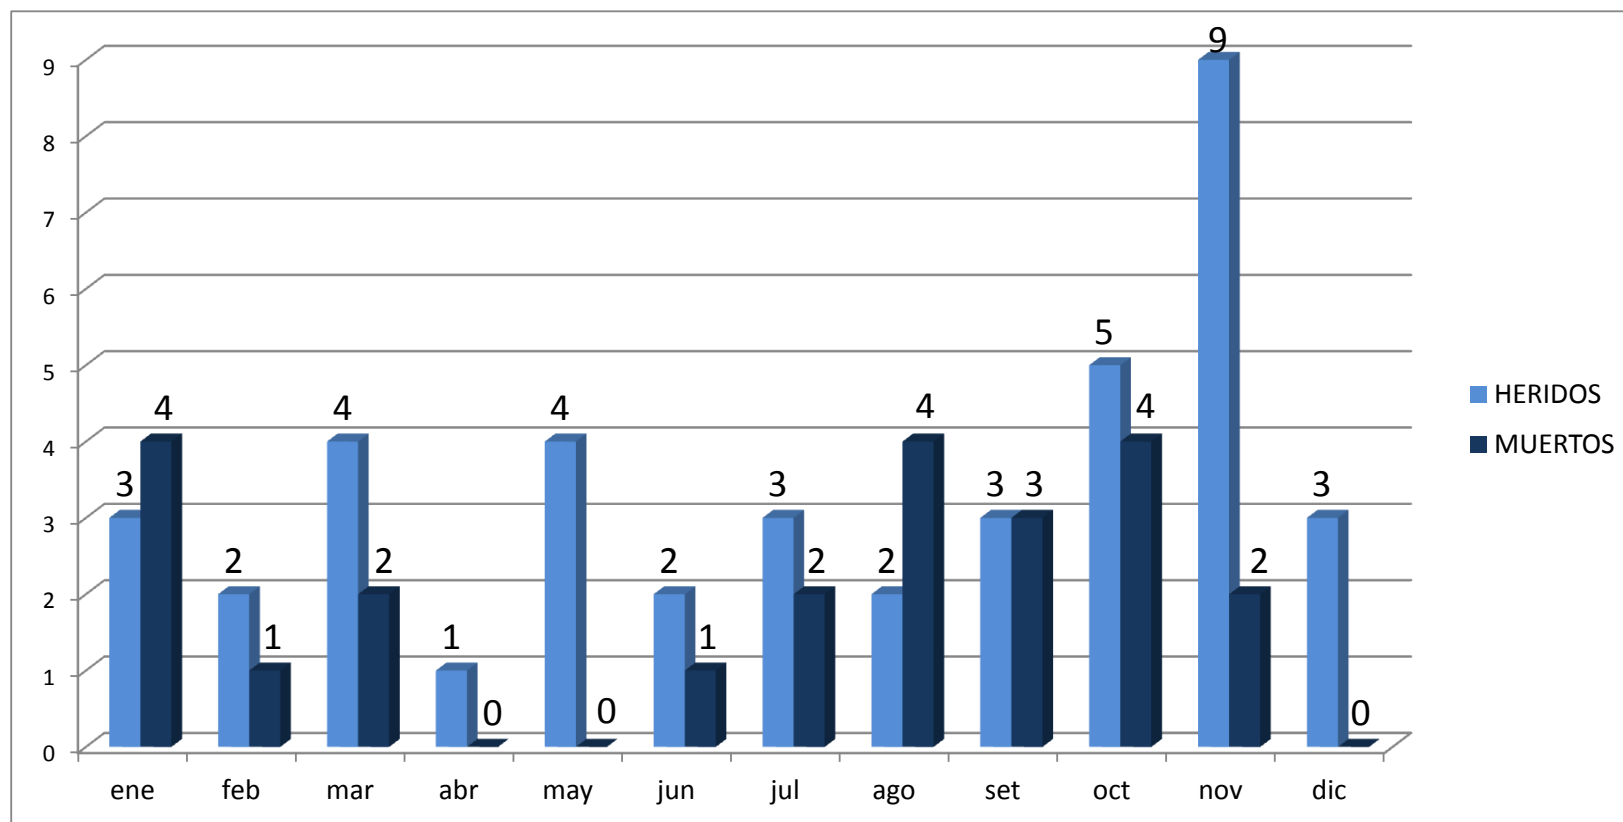

DIRECCIÓN NACIONAL DE PATRULLA CAMINERA
DEPARTAMENTO DE TECNOLOGIA Y SISTEMAS INFORMÁTICOS
ÁREA ESTADÍSTICA

VÍCTIMAS POR TIPO DE USUARIOS - ACOMPAÑANTES (MOTOCICLISTAS) - AÑO 2020

Prof. Edgar Romero Morinigo
Jefe Área Estadística