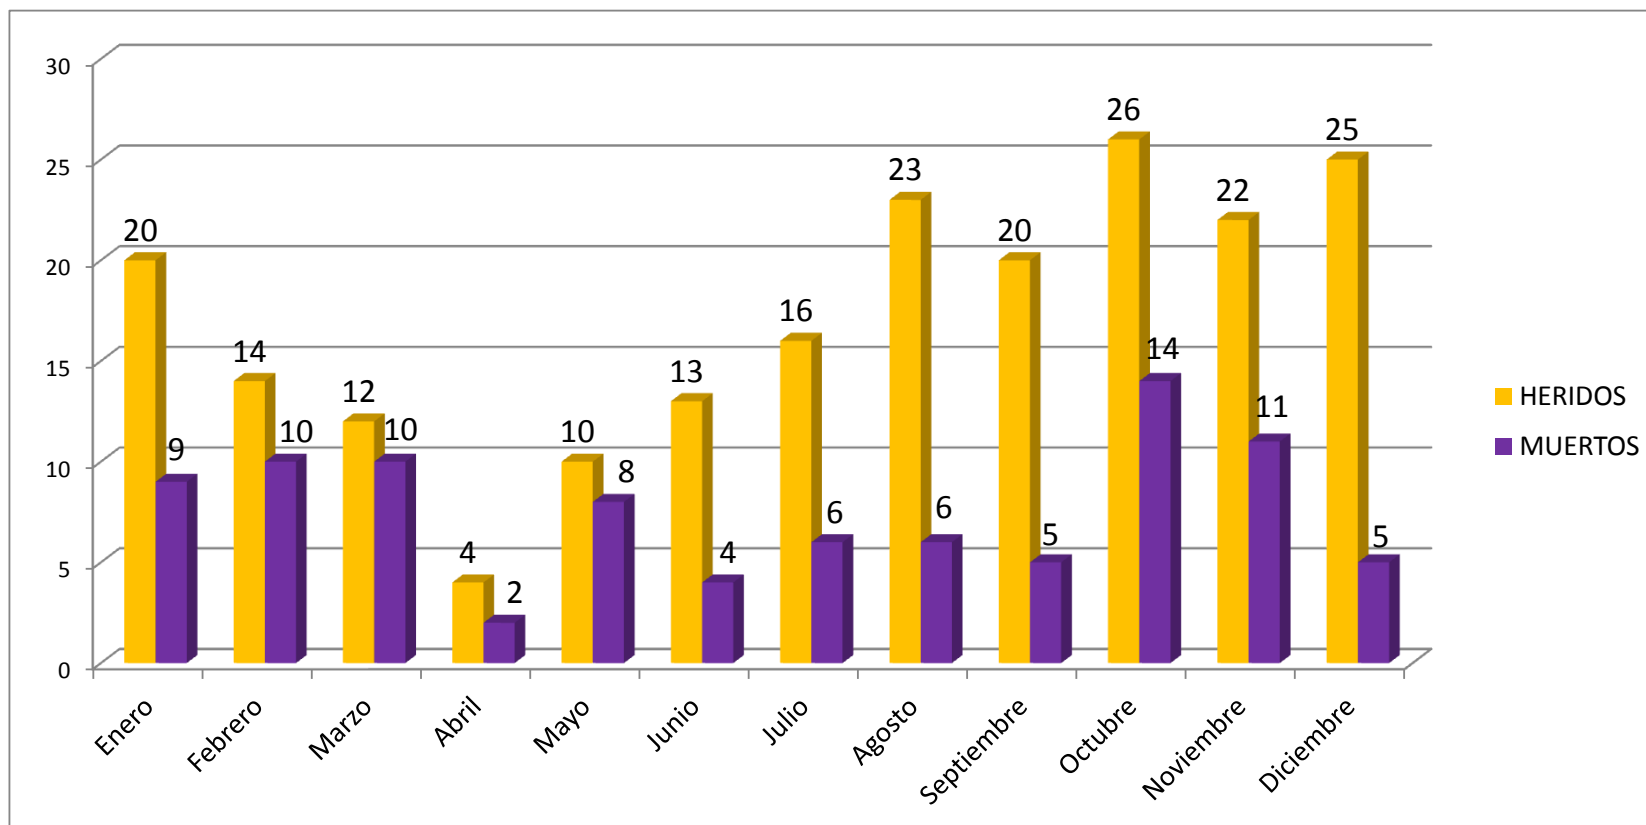

DIRECCIÓN NACIONAL DE PATRULLA CAMINERA
DEPARTAMENTO DE TECNOLOGIA Y SISTEMAS INFORMÁTICOS
ÁREA ESTADÍSTICA

VÍCTIMAS POR TIPO DE USUARIOS - CONDUCTORES (MOTOCICLISTAS) - AÑO 2020

Prof. Edgar Romero Marinigo
Jefe Área Estadística