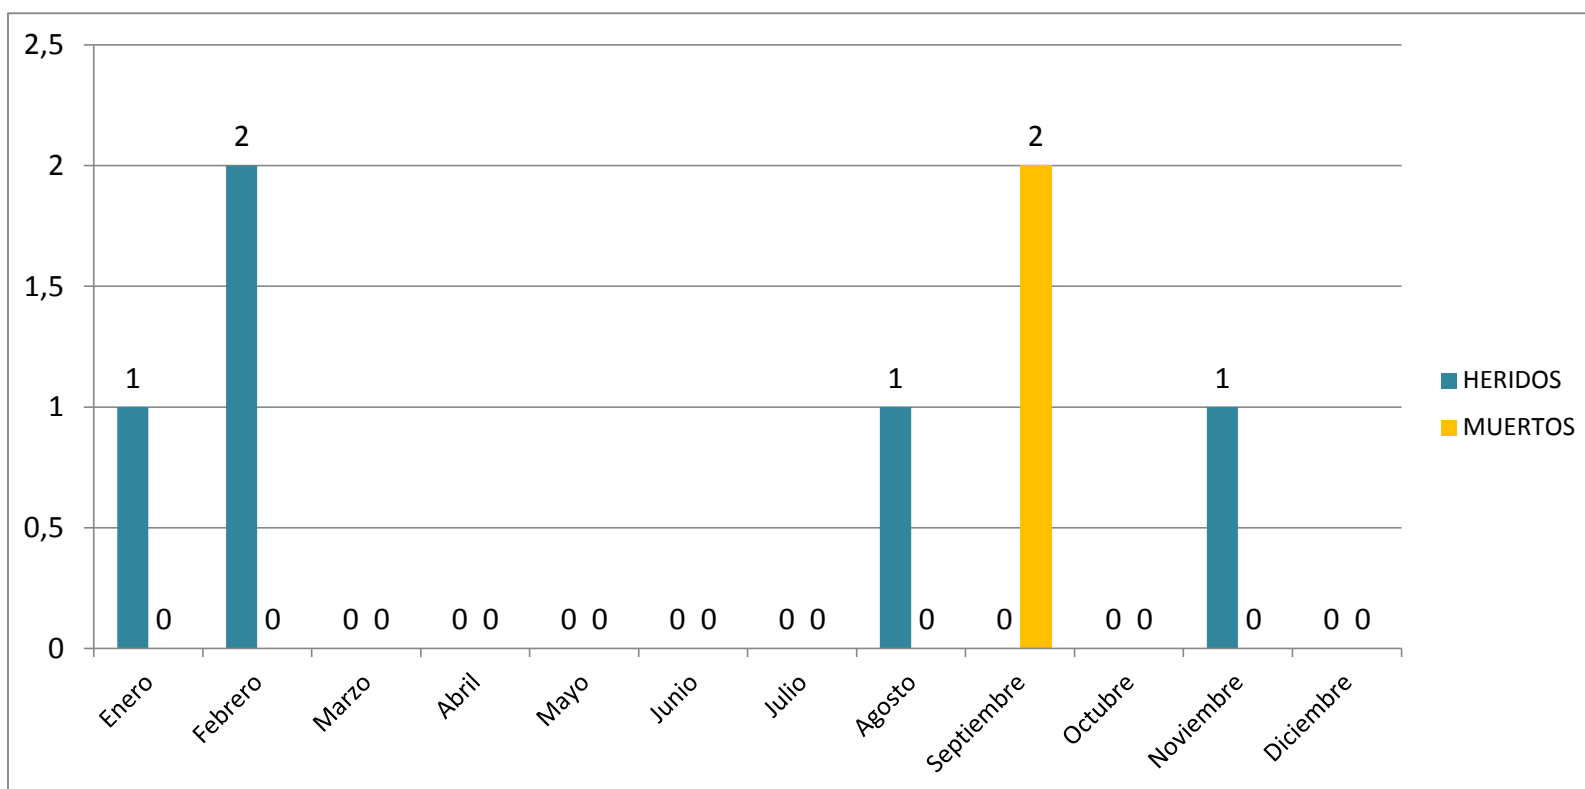

DIRECCIÓN NACIONAL DE PATRULLA CAMINERA
DEPARTAMENTO DE TECNOLOGIA Y SISTEMAS INFORMÁTICOS
ÁREA ESTADÍSTICA

VÍCTIMAS POR TIPO DE USUARIOS - PASAJEROS (MOTOCICLISTAS) - AÑO 2020

Prof. Edgar Romero Morinigo
Jefe Área Estadística