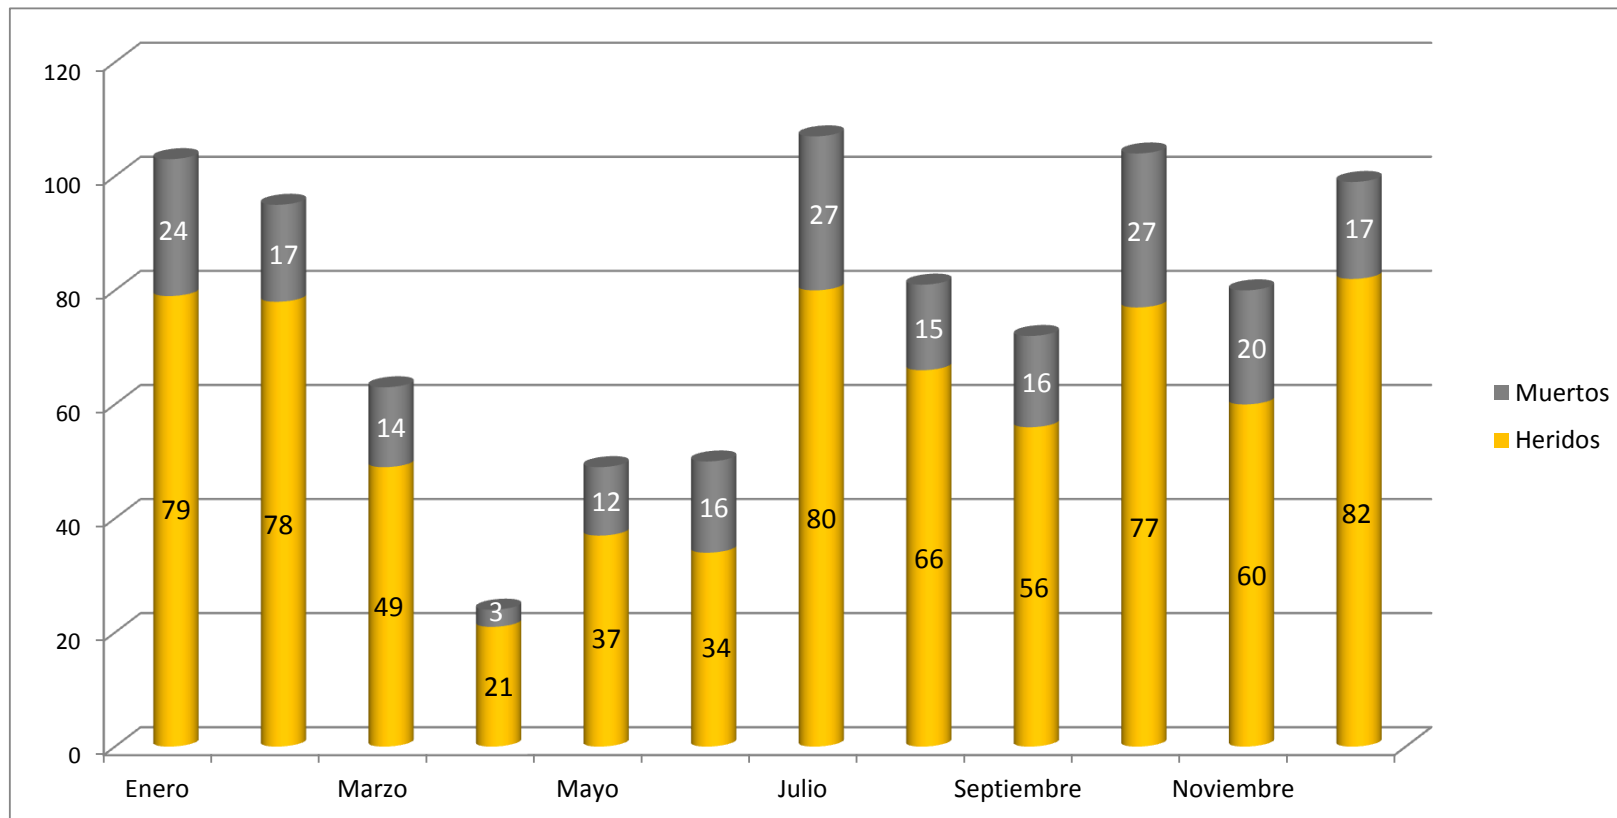

DIRECCIÓN NACIONAL DE PATRULLA CAMINERA  
DEPARTAMENTO DE TECNOLOGIA Y SISTEMAS INFORMÁTICOS - ÁREA ESTADÍSTICA

MORBILIDAD Y MORTALIDAD EN ACCIDENTES DE TRÁNSITO POR TIPOS DE USUARIOS  
AÑO 2020

TIPO DE USUARIOS	Conductores		Acompañantes		Pasajeros		Ciclistas		Peatones		Totales	
	Her	Mue	Her	Mue	Her	Mue	Her	Mue	Her	Mue	Her	Mue
Enero	48	16	17	4	14	3	-	-	-	1	79	24
Febrero	40	12	13	2	20	3	-	-	5	-	78	17
Marzo	27	11	15	3	7	-	-	-	-	-	49	14
Abril	12	2	7	-	2	-	-	-	-	1	21	3
Mayo	24	10	7	-	3	-	-	-	3	2	37	12
Junio	21	9	6	3	5	-	-	1	2	3	34	16
Julio	41	11	19	7	18	1	-	-	2	8	80	27
Agosto	42	9	16	4	7	1	-	-	1	1	66	15
Septiembre	36	7	14	4	3	2	1	1	2	2	56	16
Octubre	54	16	13	4	6	3	-	-	4	4	77	27
Noviembre	41	14	14	2	5	-	-	-	-	4	60	20
Diciembre	55	9	16	3	10	2	-	-	1	3	82	17
<b>Total</b>	<b>441</b>	<b>126</b>	<b>157</b>	<b>36</b>	<b>100</b>	<b>15</b>	<b>1</b>	<b>2</b>	<b>20</b>	<b>29</b>	<b>719</b>	<b>208</b>
%	48%	14%	17%	4%	11%	2%	0%	0%	2%	3%	<b>927</b>	

**DIRECCIÓN NACIONAL DE PATRULLA CAMINERA  
DEPARTAMENTO DE TECNOLOGIA Y SISTEMAS INFORMÁTICOS - ÁREA ESTADÍSTICA**

**VÍCTIMAS DE LOS SINIESTROS DE TRÁNSITO SEGÚN MESES DEL AÑO - 2020**

Prof. Edgar Romero Morínigo  
Jefe Área Estadística