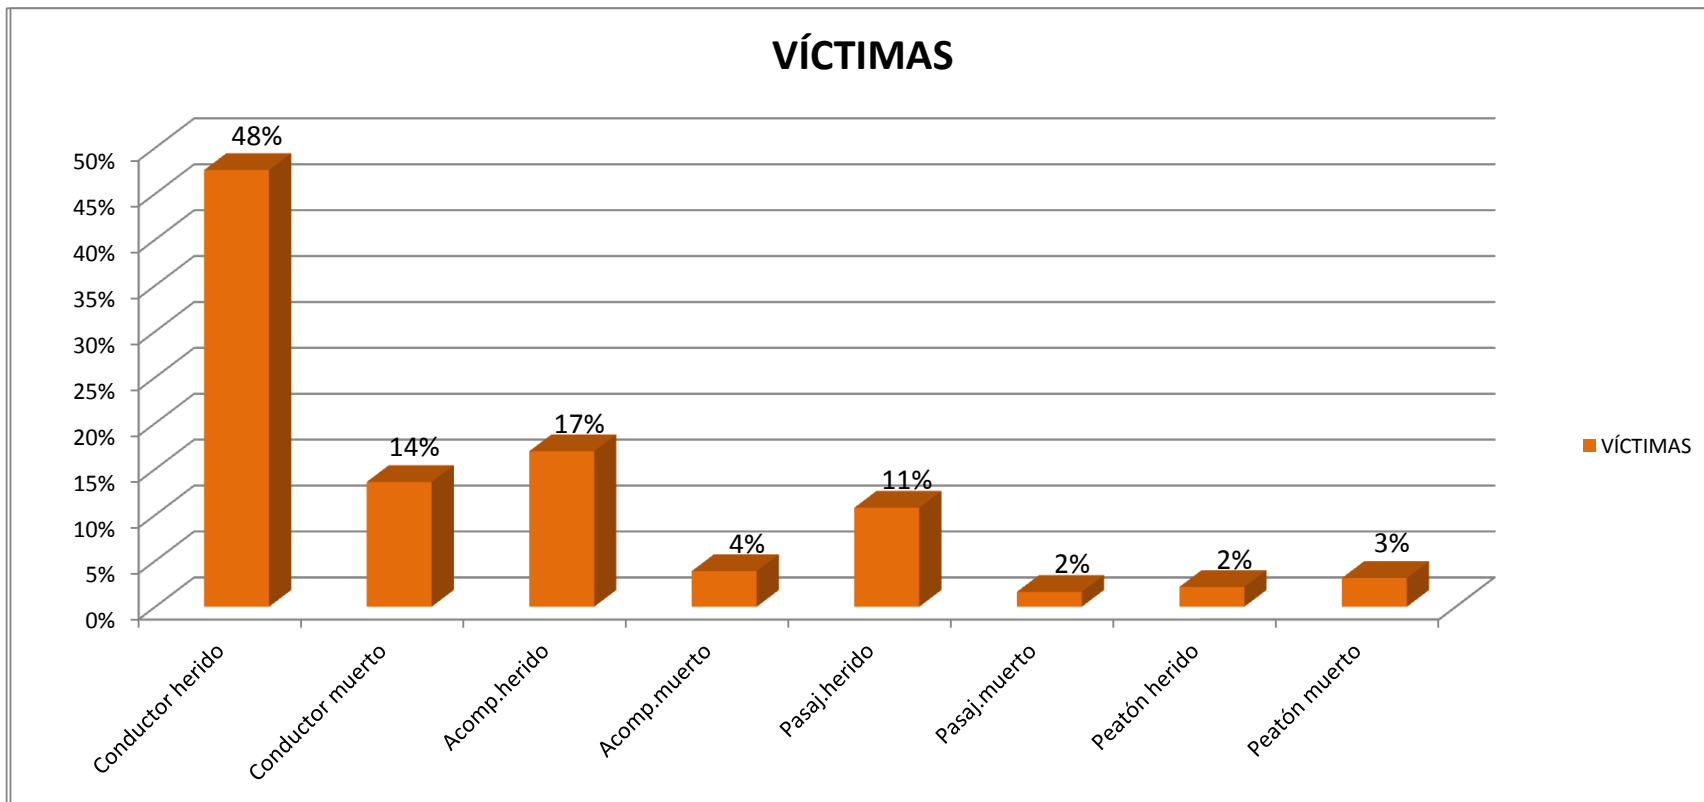

DIRECCIÓN NACIONAL DE PATRULLA CAMINERA  
DEPARTAMENTO DE TECNOLOGIA Y SISTEMAS INFORMÁTICOS - ÁREA ESTADÍSTICA

MORBILIDAD Y MORTALIDAD EN ACCIDENTES DE TRÁNSITO POR TIPOS DE USUARIOS  
AÑO 2020

TIPO DE USUARIOS	Conductores		Acompañantes		Pasajeros		Ciclistas		Peatones		Totales	
	Her	Mue	Her	Mue	Her	Mue	Her	Mue	Her	Mue	Her	Mue
Enero	48	16	17	4	14	3	-	-	-	1	79	24
Febrero	40	12	13	2	20	3	-	-	5	-	78	17
Marzo	27	11	15	3	7	-	-	-	-	-	49	14
Abril	12	2	7	-	2	-	-	-	-	1	21	3
Mayo	24	10	7	-	3	-	-	-	3	2	37	12
Junio	21	9	6	3	5	-	-	1	2	3	34	16
Julio	41	11	19	7	18	1	-	-	2	8	80	27
Agosto	42	9	16	4	7	1	-	-	1	1	66	15
Septiembre	36	7	14	4	3	2	1	1	2	2	56	16
Octubre	54	16	13	4	6	3	-	-	4	4	77	27
Noviembre	41	14	14	2	5	-	-	-	-	4	60	20
Diciembre	55	9	16	3	10	2	-	-	1	3	82	17
<b>Total</b>	<b>441</b>	<b>126</b>	<b>157</b>	<b>36</b>	<b>100</b>	<b>15</b>	<b>1</b>	<b>2</b>	<b>20</b>	<b>29</b>	<b>719</b>	<b>208</b>
%	48%	14%	17%	4%	11%	2%	0%	0%	2%	3%	<b>927</b>	

**DIRECCIÓN NACIONAL DE PATRULLA CAMINERA  
DEPARTAMENTO DE TECNOLOGIA Y SISTEMAS INFORMÁTICOS - ÁREA ESTADÍSTICA**

**VÍCTIMAS DE LOS SINIESTROS DE TRÁNSITO SEGÚN MESES DEL AÑO - 2020**

Prof. Edgar Romero Morínigo  
Jefe Área Estadística

**DIRECCIÓN NACIONAL DE PATRULLA CAMINERA  
DEPARTAMENTO DE TECNOLOGIA Y SISTEMAS INFORMÁTICOS - ÁREA ESTADÍSTICA**

**VÍCTIMAS DE LOS SINIESTROS DE TRÁNSITO POR TIPOS DE USUARIOS - AÑO 2020**

Prof. Edgar Romero Morinigo  
Jefe Área Estadística