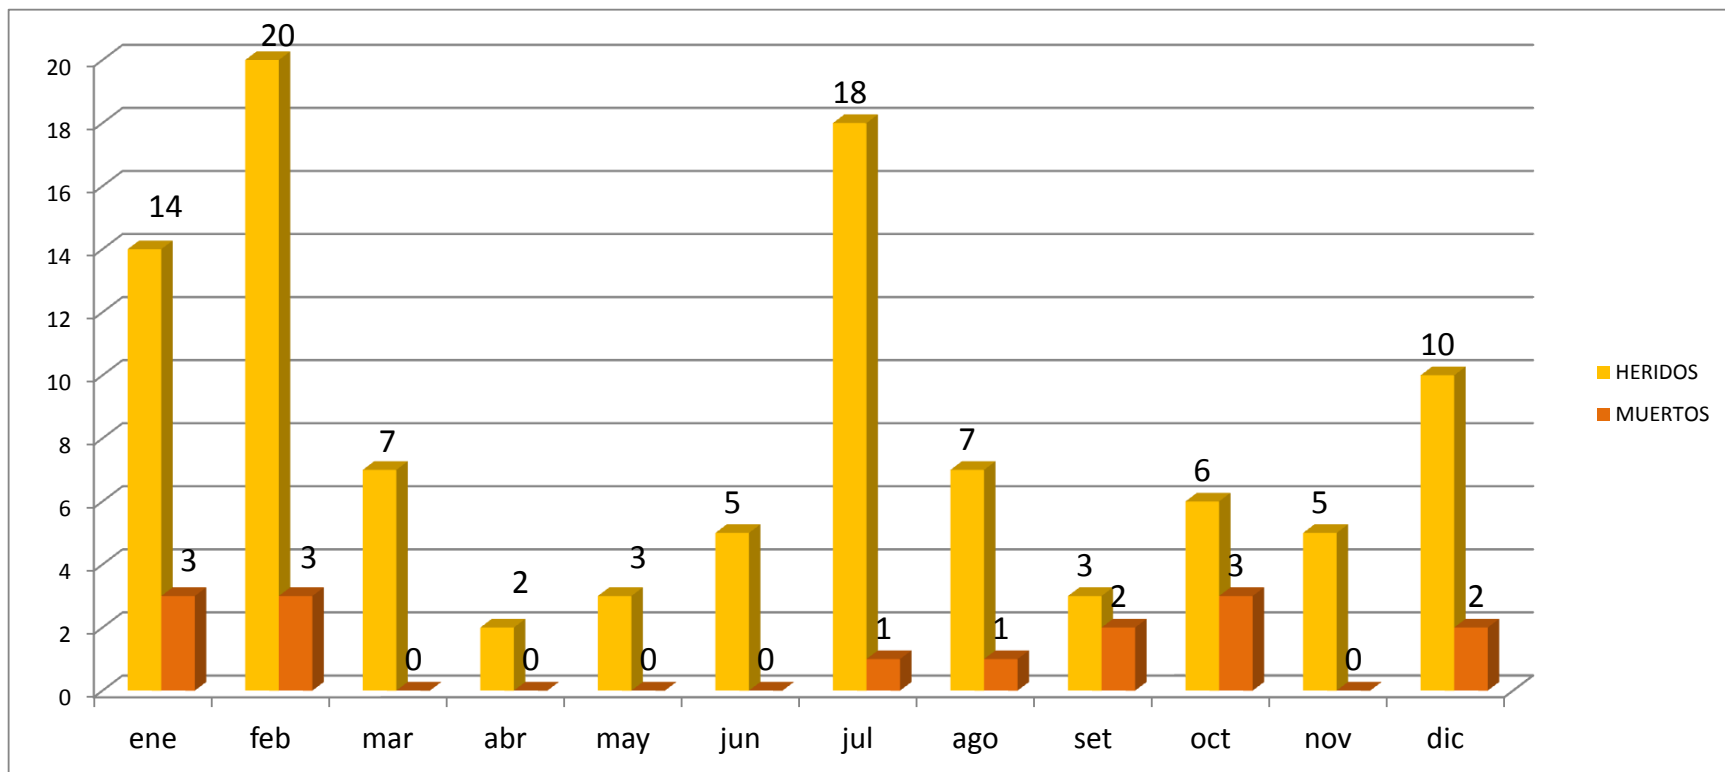

DIRECCIÓN NACIONAL DE PATRULLA CAMINERA
DEPARTAMENTO DE TECNOLOGIA Y SISTEMAS INFORMÁTICOS
ÁREA ESTADÍSTICA

VÍCTIMAS POR TIPO DE USUARIOS DISTRIBUIDOS POR MESES - PASAJEROS - AÑO 2020

Prof. Edgar Romero Morínigo
Jefe Área Estadística