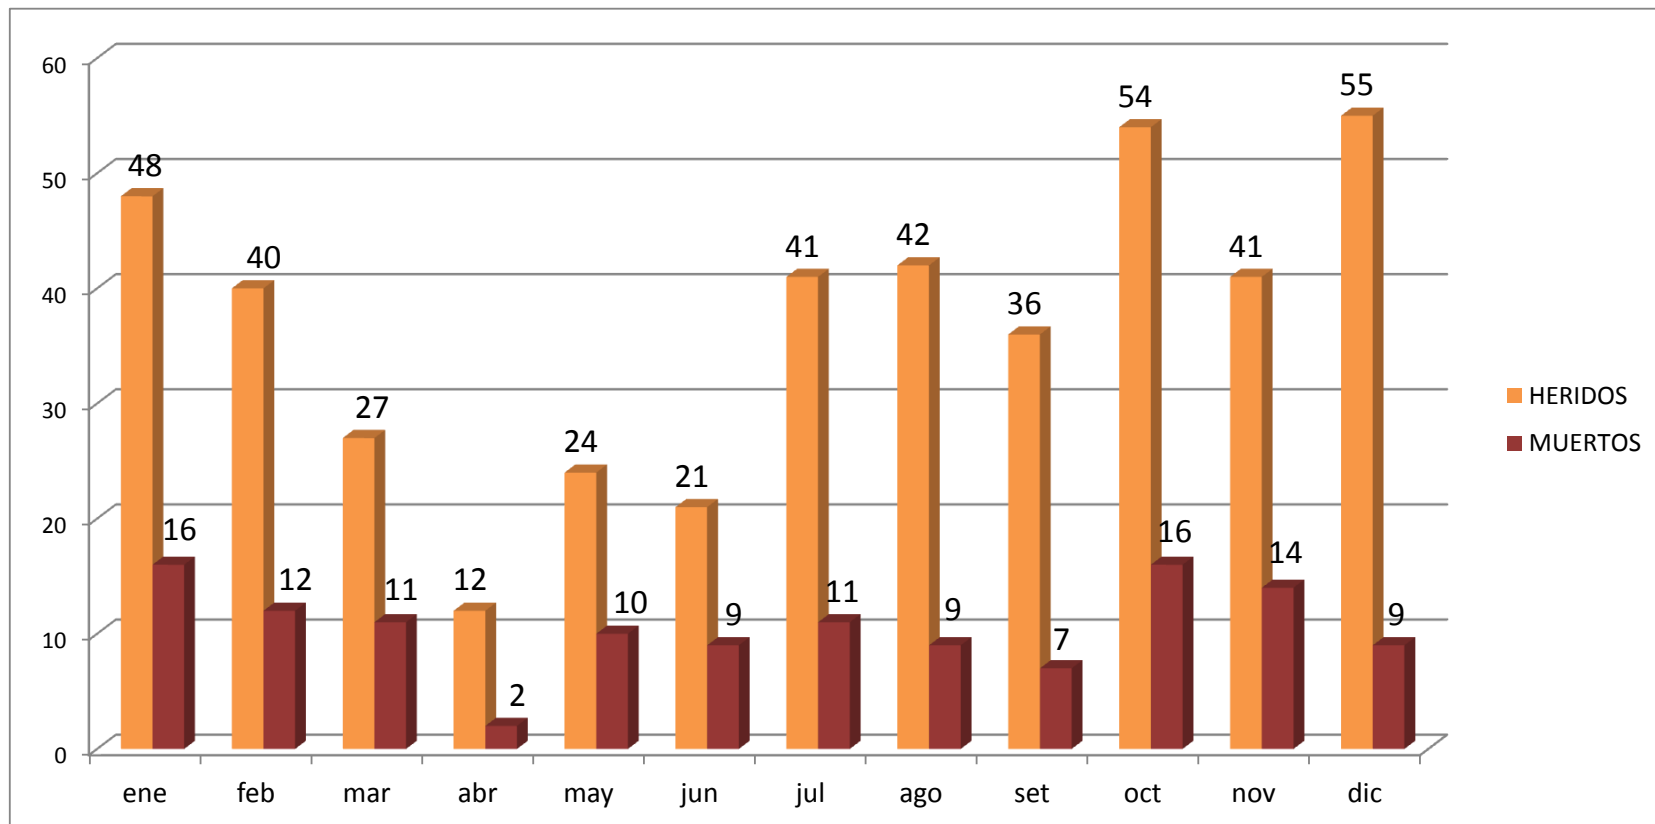

**DIRECCIÓN NACIONAL DE PATRULLA CAMINERA
DEPARTAMENTO DE TECNOLOGIA Y SISTEMAS INFORMÁTICOS
ÁREA ESTADÍSTICA**

VÍCTIMAS POR TIPO DE USUARIOS DISTRIBUIDOS POR MESES - CONDUCTORES - AÑO 2020

Prof. Edgar Romero Morinigo
Jefe Área Estadística