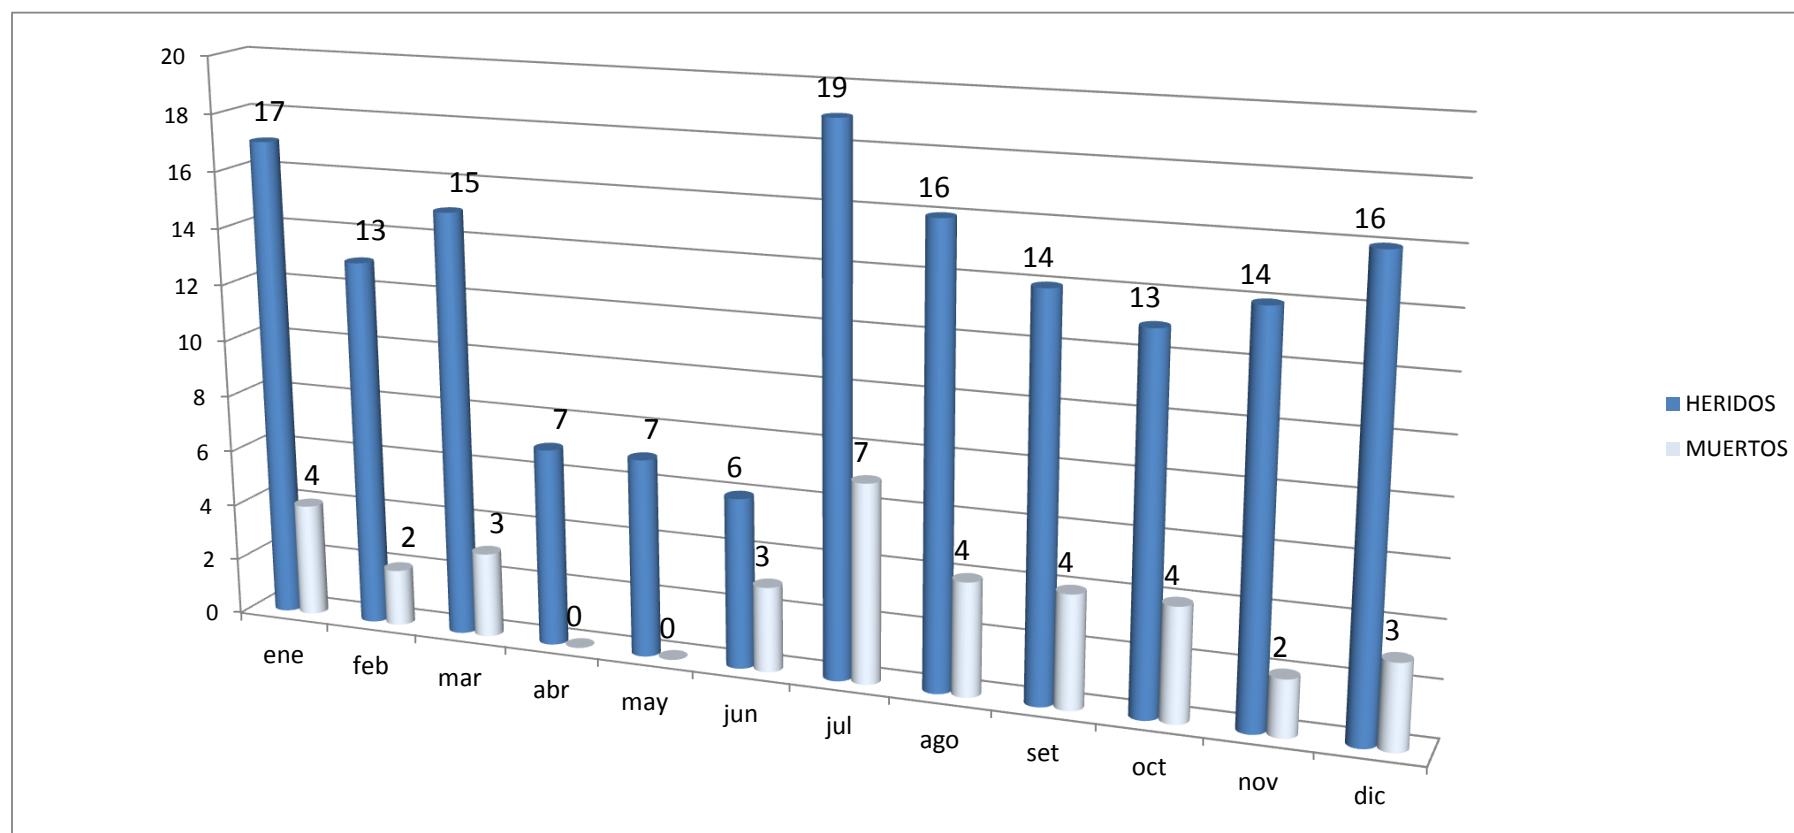

**DIRECCIÓN NACIONAL DE PATRULLA CAMINERA
DEPARTAMENTO DE TECNOLOGIA Y SISTEMAS INFORMÁTICOS
ÁREA ESTADÍSTICA**

VÍCTIMAS POR TIPO DE USUARIOS DISTRIBUIDOS POR MESES - ACOMPAÑANTES - AÑO 2020

Prof. Edgar Romero Morínigo
Jefe Área Estadística