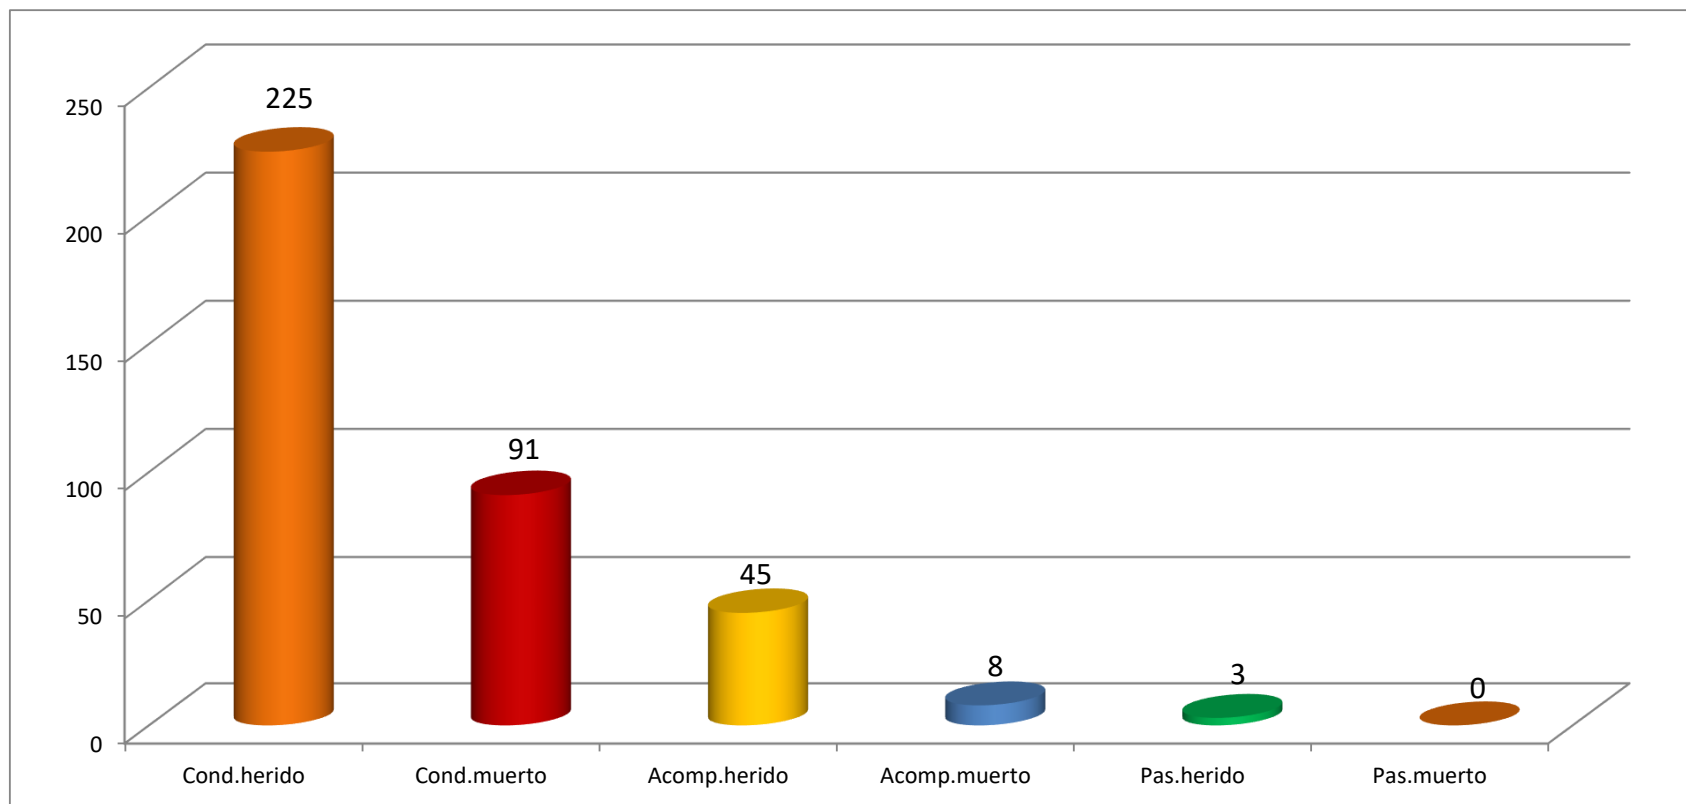

TIPO DE USUARIOS	Conductores		Acompañantes		Pasajeros		Ciclistas		Peatones		Totales	
	Her	Mue	Her	Mue	Her	Mue	Her	Mue	Her	Mue	Her	Mue
Enero	23	6	6	0	0	0	0	0	0	0	29	6
Febrero	14	6	2	2	0	0	0	0	0	0	16	8
Marzo	22	8	8	1	0	0	0	0	0	0	30	9
Abril	17	7	0	1	0	0	0	0	0	0	17	8
Mayo	21	7	5	2	1	0	0	0	0	0	27	9
Junio	24	8	7	0	0	0	0	0	0	0	31	8
Julio	19	13	4	0	0	0	0	0	0	0	23	13
Agosto	12	8	0	0	0	0	0	0	0	0	12	8
Septiembre	19	7	4	1	1	0	0	0	0	0	24	8
Octubre	12	6	3	0	0	0	0	0	0	0	15	6
Noviembre	13	10	3	0	0	0	0	0	0	0	16	10
Diciembre	29	5	3	1	1	0	0	0	0	0	33	6
<b>Total</b>	<b>225</b>	<b>91</b>	<b>45</b>	<b>8</b>	<b>3</b>	<b>0</b>	<b>-</b>	<b>-</b>	<b>0</b>	<b>0</b>	<b>273</b>	<b>99</b>
%	82%	92%	16%	8%	1%	0%	0%	0%	0%	0%	<b>372</b>	

*Prof. Edgar Romero Morínigo  
Jefe Área Estadística*

**DIRECCIÓN NACIONAL DE PATRULLA CAMINERA  
DEPARTAMENTO DE TECNOLOGÍA Y SISTEMAS INFORMÁTICOS - ÁREA ESTADÍSTICA**

**VÍCTIMAS DE LOS SINIESTROS DE TRÁNSITO PROTAGONIZADO POR MOTOCICLISTAS - AÑO 2019**

Prof. Edgar Romero Morínigo  
Jefe Área Estadística

**DIRECCIÓN NACIONAL DE PATRULLA CAMINERA  
DEPARTAMENTO DE TECNOLOGIA Y SISTEMAS INFORMÁTICOS - ÁREA ESTADÍSTICA**

**VÍCTIMAS DE LOS SINIESTROS DE TRÁNSITO PROTAGONIZADO POR MOTOCICLISTAS POR TIPO DE USUARIOS- AÑO 2019**