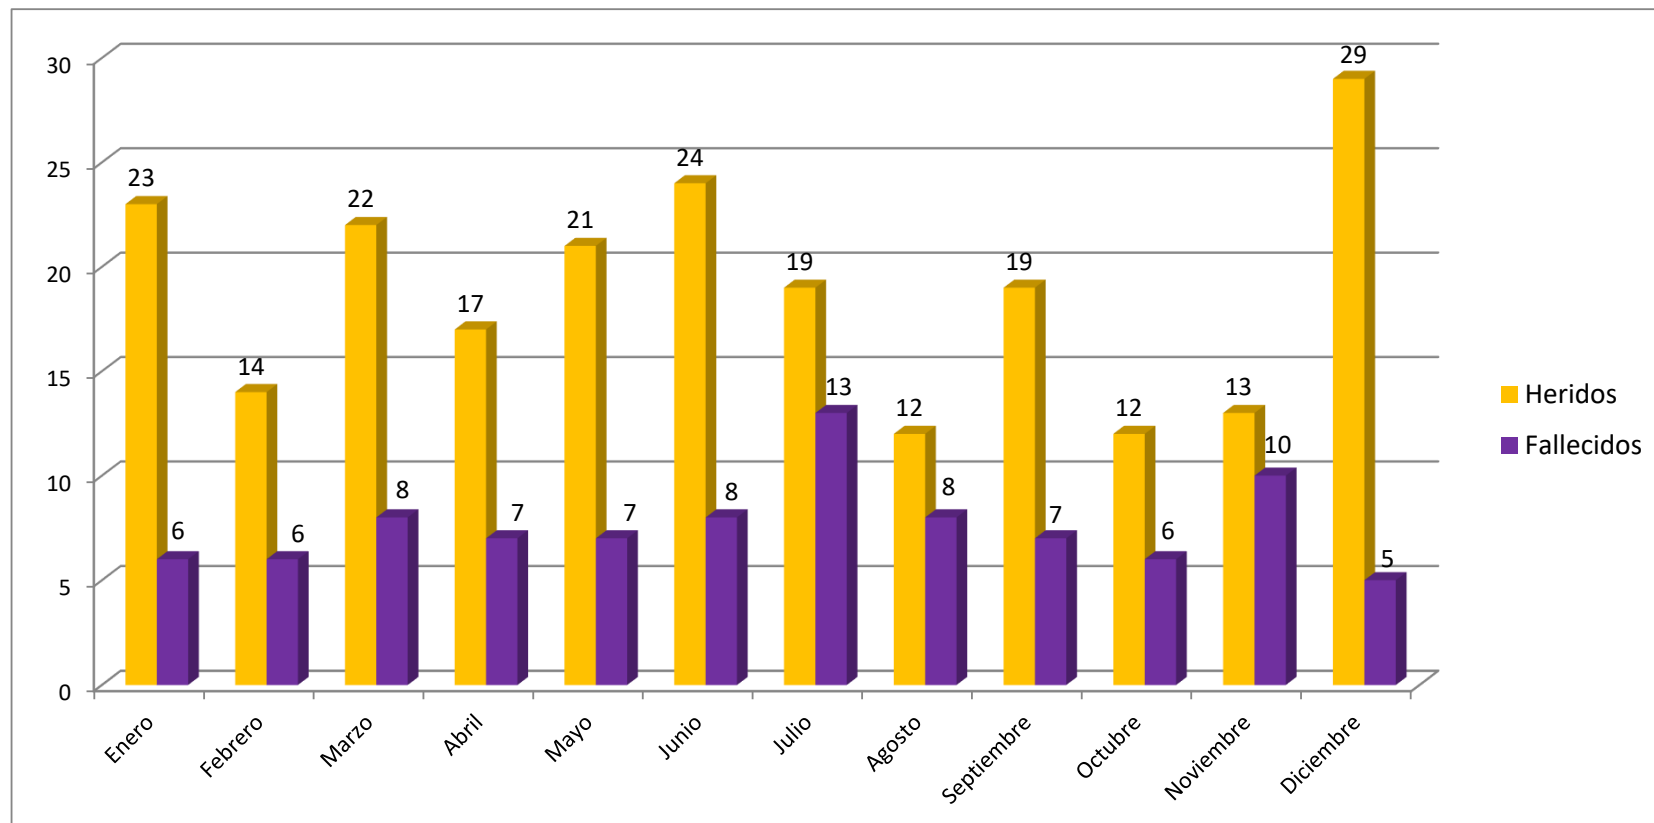

TIPO DE USUARIOS	Conductores		Acompañantes		Pasajeros		Ciclistas		Peatones		Totales	
	Her	Mue	Her	Mue	Her	Mue	Her	Mue	Her	Mue	Her	Mue
Enero	23	6	6	0	0	0	0	0	0	0	29	6
Febrero	14	6	2	2	0	0	0	0	0	0	16	8
Marzo	22	8	8	1	0	0	0	0	0	0	30	9
Abril	17	7	0	1	0	0	0	0	0	0	17	8
Mayo	21	7	5	2	1	0	0	0	0	0	27	9
Junio	24	8	7	0	0	0	0	0	0	0	31	8
Julio	19	13	4	0	0	0	0	0	0	0	23	13
Agosto	12	8	0	0	0	0	0	0	0	0	12	8
Septiembre	19	7	4	1	1	0	0	0	0	0	24	8
Octubre	12	6	3	0	0	0	0	0	0	0	15	6
Noviembre	13	10	3	0	0	0	0	0	0	0	16	10
Diciembre	29	5	3	1	1	0	0	0	0	0	33	6
<b>Total</b>	<b>225</b>	<b>91</b>	<b>45</b>	<b>8</b>	<b>3</b>	<b>0</b>	<b>-</b>	<b>-</b>	<b>0</b>	<b>0</b>	<b>273</b>	<b>99</b>
%	82%	92%	16%	8%	1%	0%	0%	0%	0%	0%	<b>372</b>	

*Prof. Edgar Romero Morínigo  
Jefe Área Estadística*

**DIRECCIÓN NACIONAL DE PATRULLA CAMINERA  
DEPARTAMENTO DE TECNOLOGÍA Y SISTEMAS INFORMÁTICOS - ÁREA ESTADÍSTICA**

**VÍCTIMAS DE LOS SINIESTROS DE TRÁNSITO PROTAGONIZADO POR MOTOCICLISTAS - AÑO 2019**

Prof. Edgar Romero Morínigo  
Jefe Área Estadística

**DIRECCIÓN NACIONAL DE PATRULLA CAMINERA  
DEPARTAMENTO DE TECNOLOGIA Y SISTEMAS INFORMÁTICOS - ÁREA ESTADÍSTICA**

**VÍCTIMAS DE LOS SINIESTROS DE TRÁNSITO PROTAGONIZADO POR MOTOCICLISTAS POR TIPO DE USUARIOS- AÑO 2019**

Prof. Edgar Romero Morínigo  
Jefe Área Estadística

**DIRECCIÓN NACIONAL DE PATRULLA CAMINERA  
DEPARTAMENTO DE TECNOLOGIA Y SISTEMAS INFORMÁTICOS  
ÁREA ESTADÍSTICA**

**VÍCTIMAS POR TIPO DE USUARIOS - CONDUCTORES (MOTOCICLISTAS) - AÑO 2019**