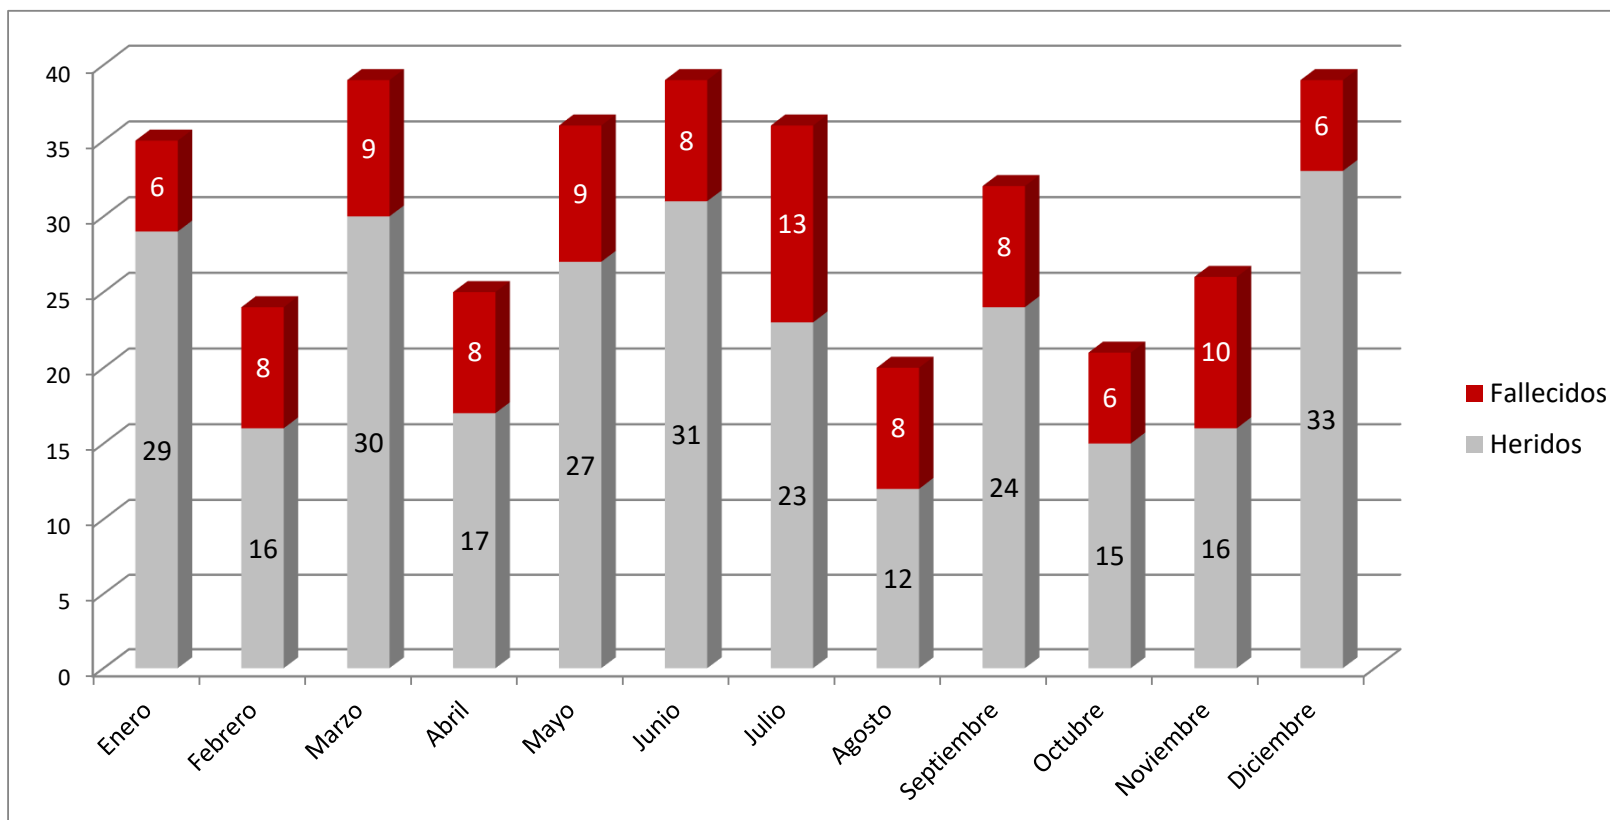

**DIRECCIÓN NACIONAL DE PATRULLA CAMINERA  
DEPARTAMENTO DE TECNOLOGIA Y SISTEMAS INFORMÁTICOS - ÁREA ESTADÍSTICA**

**MORBILIDAD Y MORTALIDAD EN ACCIDENTES DE MOTOCICLISTAS POR TIPOS DE USUARIOS  
AÑO 2019**

TIPO DE USUARIOS	Conductores		Acompañantes		Pasajeros		Ciclistas		Peatones		Totales	
	Her	Mue	Her	Mue	Her	Mue	Her	Mue	Her	Mue	Her	Mue
Enero	23	6	6	0	0	0	0	0	0	0	29	6
Febrero	14	6	2	2	0	0	0	0	0	0	16	8
Marzo	22	8	8	1	0	0	0	0	0	0	30	9
Abril	17	7	0	1	0	0	0	0	0	0	17	8
Mayo	21	7	5	2	1	0	0	0	0	0	27	9
Junio	24	8	7	0	0	0	0	0	0	0	31	8
Julio	19	13	4	0	0	0	0	0	0	0	23	13
Agosto	12	8	0	0	0	0	0	0	0	0	12	8
Septiembre	19	7	4	1	1	0	0	0	0	0	24	8
Octubre	12	6	3	0	0	0	0	0	0	0	15	6
Noviembre	13	10	3	0	0	0	0	0	0	0	16	10
Diciembre	29	5	3	1	1	0	0	0	0	0	33	6
<b>Total</b>	<b>225</b>	<b>91</b>	<b>45</b>	<b>8</b>	<b>3</b>	<b>0</b>	<b>-</b>	<b>-</b>	<b>0</b>	<b>0</b>	<b>273</b>	<b>99</b>
%	82%	92%	16%	8%	1%	0%	0%	0%	0%	0%	<b>372</b>	

*Prof. Edgar Romero Morínigo  
Jefe Área Estadística*

**DIRECCIÓN NACIONAL DE PATRULLA CAMINERA  
DEPARTAMENTO DE TECNOLOGÍA Y SISTEMAS INFORMÁTICOS - ÁREA ESTADÍSTICA**

**VÍCTIMAS DE LOS SINIESTROS DE TRÁNSITO PROTAGONIZADO POR MOTOCICLISTAS - AÑO 2019**