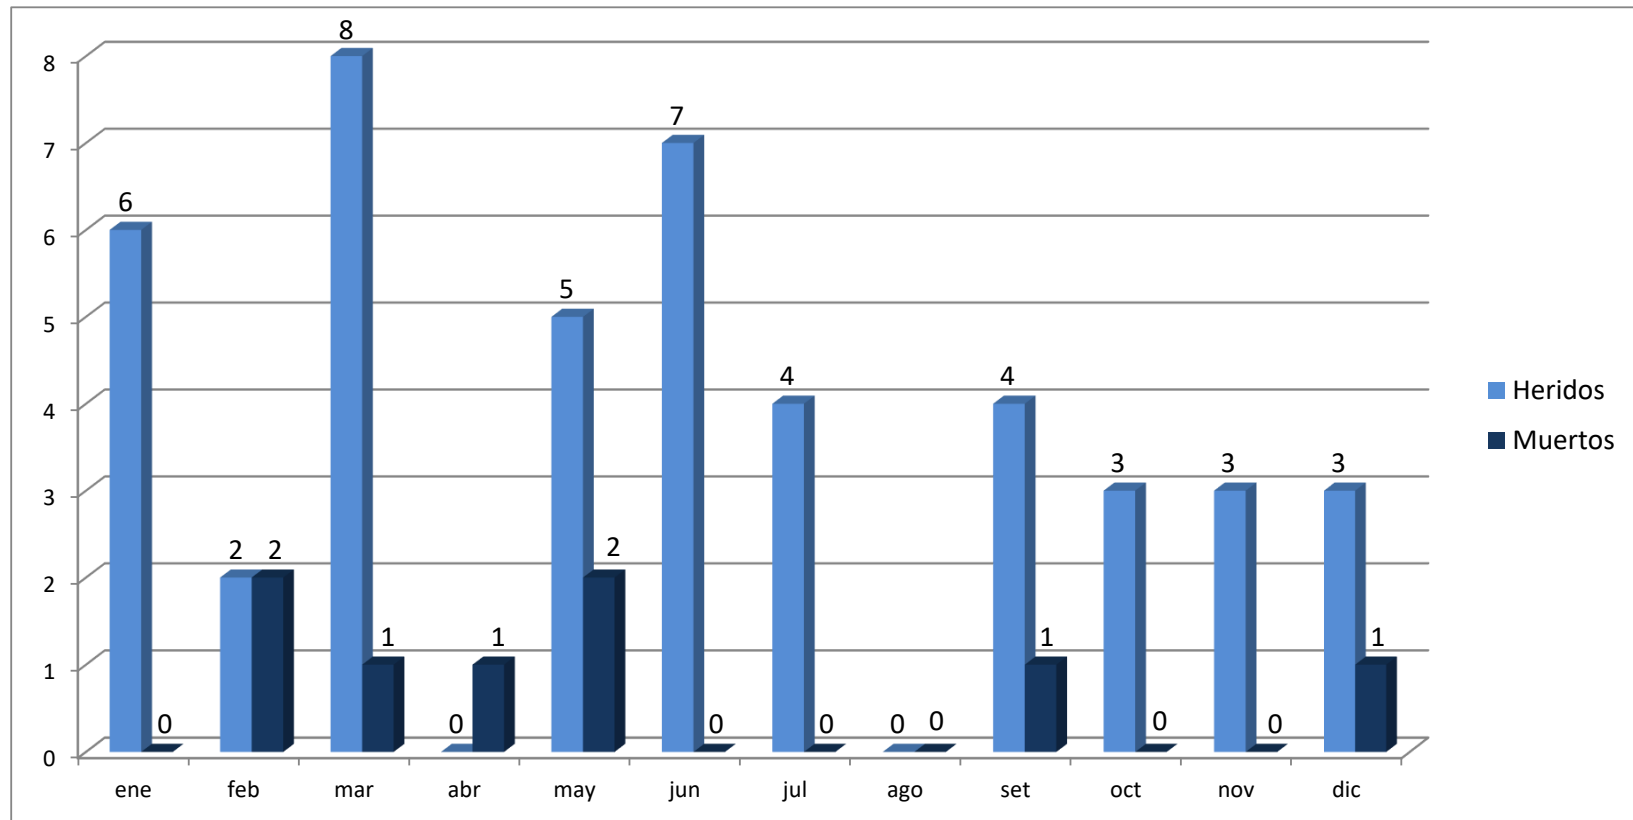

TIPO DE USUARIOS	Conductores		Acompañantes		Pasajeros		Ciclistas		Peatones		Totales	
	Her	Mue	Her	Mue	Her	Mue	Her	Mue	Her	Mue	Her	Mue
Enero	23	6	6	0	0	0	0	0	0	0	29	6
Febrero	14	6	2	2	0	0	0	0	0	0	16	8
Marzo	22	8	8	1	0	0	0	0	0	0	30	9
Abril	17	7	0	1	0	0	0	0	0	0	17	8
Mayo	21	7	5	2	1	0	0	0	0	0	27	9
Junio	24	8	7	0	0	0	0	0	0	0	31	8
Julio	19	13	4	0	0	0	0	0	0	0	23	13
Agosto	12	8	0	0	0	0	0	0	0	0	12	8
Septiembre	19	7	4	1	1	0	0	0	0	0	24	8
Octubre	12	6	3	0	0	0	0	0	0	0	15	6
Noviembre	13	10	3	0	0	0	0	0	0	0	16	10
Diciembre	29	5	3	1	1	0	0	0	0	0	33	6
<b>Total</b>	<b>225</b>	<b>91</b>	<b>45</b>	<b>8</b>	<b>3</b>	<b>0</b>	<b>-</b>	<b>-</b>	<b>0</b>	<b>0</b>	<b>273</b>	<b>99</b>
%	82%	92%	16%	8%	1%	0%	0%	0%	0%	0%	<b>372</b>	

Prof. Edgar Romero Morínigo  
Jefe Área Estadística

**DIRECCIÓN NACIONAL DE PATRULLA CAMINERA  
DEPARTAMENTO DE TECNOLOGIA Y SISTEMAS INFORMÁTICOS - ÁREA ESTADÍSTICA**

**VÍCTIMAS DE LOS SINIESTROS DE TRÁNSITO PROTAGONIZADO POR MOTOCICLISTAS POR TIPO DE USUARIOS- AÑO 2019**

Prof. Edgar Romero Morínigo  
Jefe Área Estadística

**DIRECCIÓN NACIONAL DE PATRULLA CAMINERA  
DEPARTAMENTO DE TECNOLOGIA Y SISTEMAS INFORMÁTICOS  
ÁREA ESTADÍSTICA**

**VÍCTIMAS POR TIPO DE USUARIOS - CONDUCTORES (MOTOCICLISTAS) - AÑO 2019**

*Prof. Edgar Romero Mariniga  
Jefe Área Estadística*

**DIRECCIÓN NACIONAL DE PATRULLA CAMINERA  
DEPARTAMENTO DE TECNOLOGIA Y SISTEMAS INFORMÁTICOS  
ÁREA ESTADÍSTICA**

**VÍCTIMAS POR TIPO DE USUARIOS - ACOMPAÑANTES (MOTOCICLISTAS) - AÑO 2019**