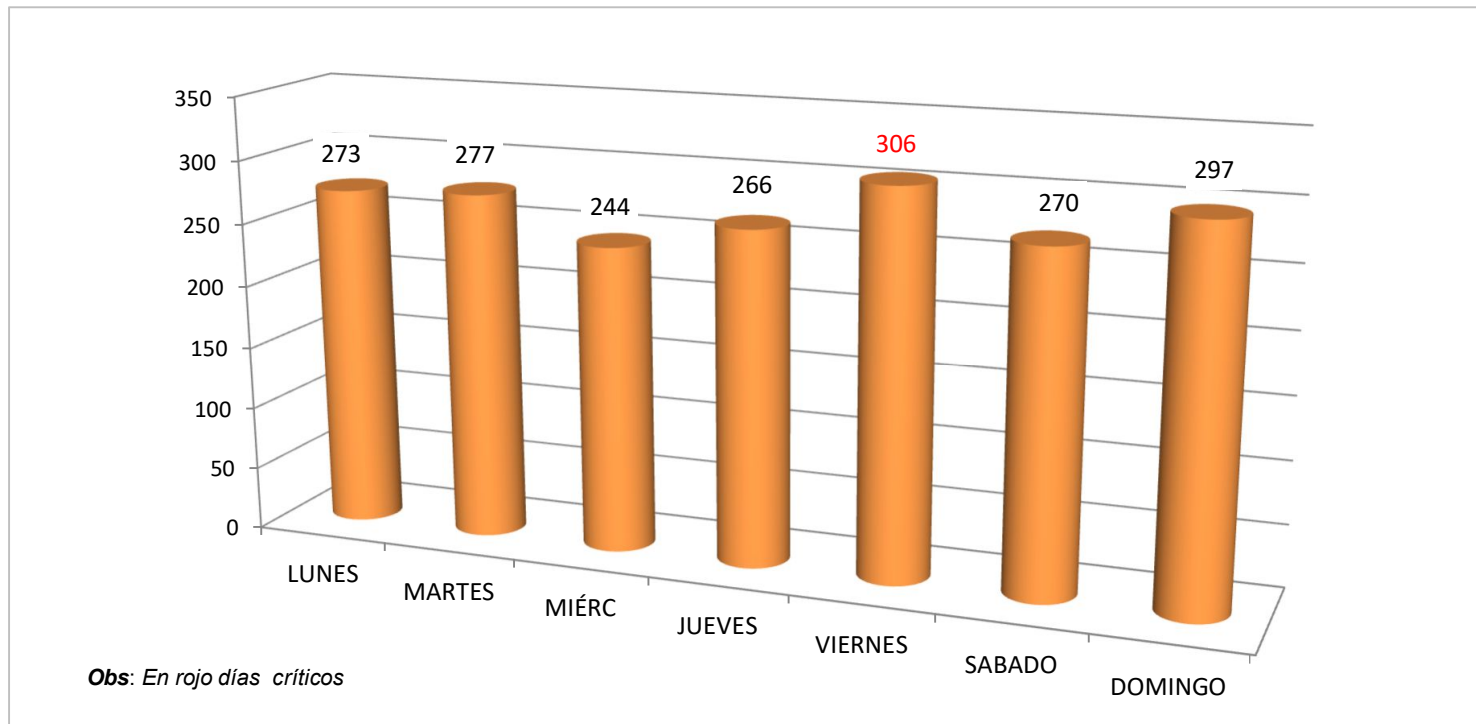

DEPARTAMENTO DE TEGNOLOGÍA Y SISTEMAS INFORMÁTICOS

ÁREA ESTADÍSTICA

RESUMEN ESTADÍSTICO DE SINIESTROS DE TRÁNSITO POR DÍAS - AÑO 2017

Meses	Lunes	Martes	Miércoles	Jueves	Viernes	Sábado	Domingo	Tot.
Enero	24	25	12	24	30	12	46	173
Febrero	20	31	18	14	24	17	28	152
Marzo	20	18	14	20	24	24	21	141
Abril	17	24	20	17	25	30	26	159
Mayo	40	21	18	15	24	18	17	153
Junio	19	27	26	31	24	19	22	168
Julio	24	27	30	33	31	37	49	231
Agosto	25	27	31	35	27	20	20	185
Septiembre	13	22	16	18	38	25	18	150
Octubre	29	27	19	11	21	21	17	145
Noviembre	14	13	25	28	16	12	15	123
Diciembre	28	15	15	20	22	35	18	153
Total	273	277	244	266	306	270	297	1933
%	14%	14%	13%	14%	16%	14%	15%	100%

Obs: En rojo días críticos

Prof. Edgar Romero Morínigo
Jefe Área Estadística

DEPARTAMENTO DE TEGNOLOGÍA Y SISTEMAS INFORMÁTICOS
ÁREA ESTADÍSTICA

SINIESTROS DE TRÁNSITO DISTRIBUIDOS POR DÍAS - AÑO 2017

Tot. Siniestros: 1.933

Prof. Edgar Romero Morínigo
Jefe Área Estadística

DEPARTAMENTO DE TEGNOLOGÍA Y SISTEMAS INFORMÁTICOS
ÁREA ESTADÍSTICA

SINIESTROS DE TRÁNSITO DISTRIBUIDOS POR DÍAS - AÑO 2017

Prof. Edgar Romero Morínigo
Jefe Area Estadística