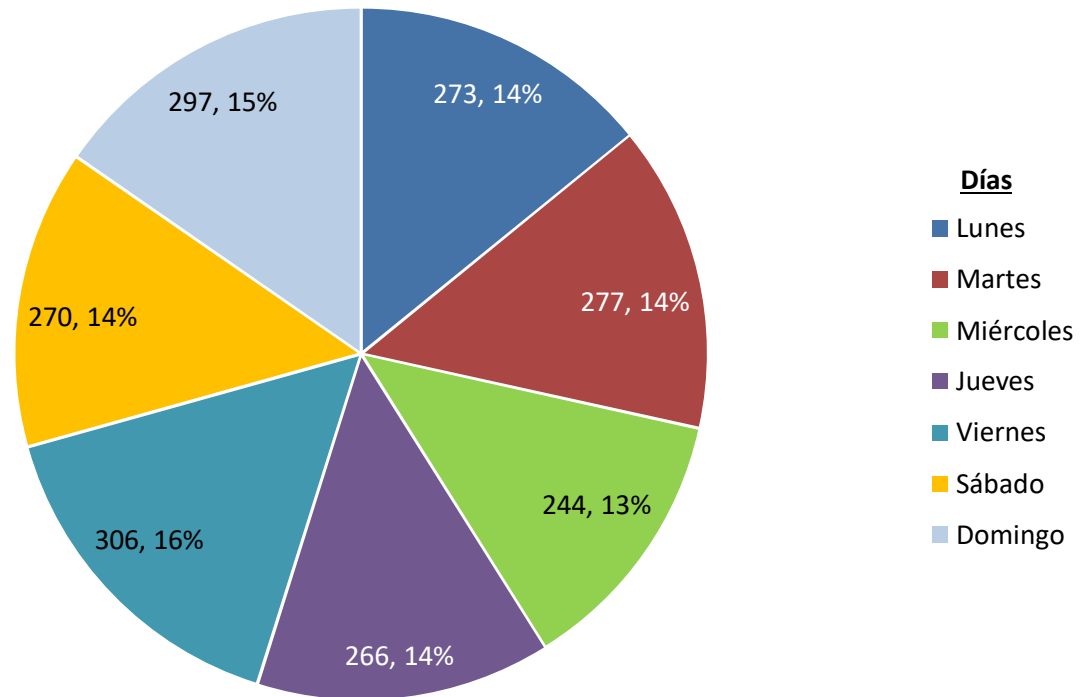

DEPARTAMENTO DE TEGNOLOGÍA Y SISTEMAS INFORMÁTICOS

ÁREA ESTADÍSTICA

RESUMEN ESTADÍSTICO DE SINIESTROS DE TRÁNSITO POR DÍAS - AÑO 2017

Meses	Lunes	Martes	Miércoles	Jueves	Viernes	Sábado	Domingo	Tot.
Enero	24	25	12	24	30	12	46	173
Febrero	20	31	18	14	24	17	28	152
Marzo	20	18	14	20	24	24	21	141
Abril	17	24	20	17	25	30	26	159
Mayo	40	21	18	15	24	18	17	153
Junio	19	27	26	31	24	19	22	168
Julio	24	27	30	33	31	37	49	231
Agosto	25	27	31	35	27	20	20	185
Septiembre	13	22	16	18	38	25	18	150
Octubre	29	27	19	11	21	21	17	145
Noviembre	14	13	25	28	16	12	15	123
Diciembre	28	15	15	20	22	35	18	153
Total	273	277	244	266	306	270	297	1933
%	14%	14%	13%	14%	16%	14%	15%	100%

Obs: En rojo días críticos

Prof. Edgar Romero Morínigo
Jefe Área Estadística

DEPARTAMENTO DE TEGNOLOGÍA Y SISTEMAS INFORMÁTICOS
ÁREA ESTADÍSTICA

SINIESTROS DE TRÁNSITO DISTRIBUIDOS POR DÍAS - AÑO 2017

Tot. Siniestros: 1.933

Prof. Edgar Romero Morínigo
Jefe Área Estadística

DEPARTAMENTO DE TEGNOLOGÍA Y SISTEMAS INFORMÁTICOS
ÁREA ESTADÍSTICA

SINIESTROS DE TRÁNSITO DISTRIBUIDOS POR DÍAS - AÑO 2017

Prof. Edgar Romero Morínigo
Jefe Area Estadística