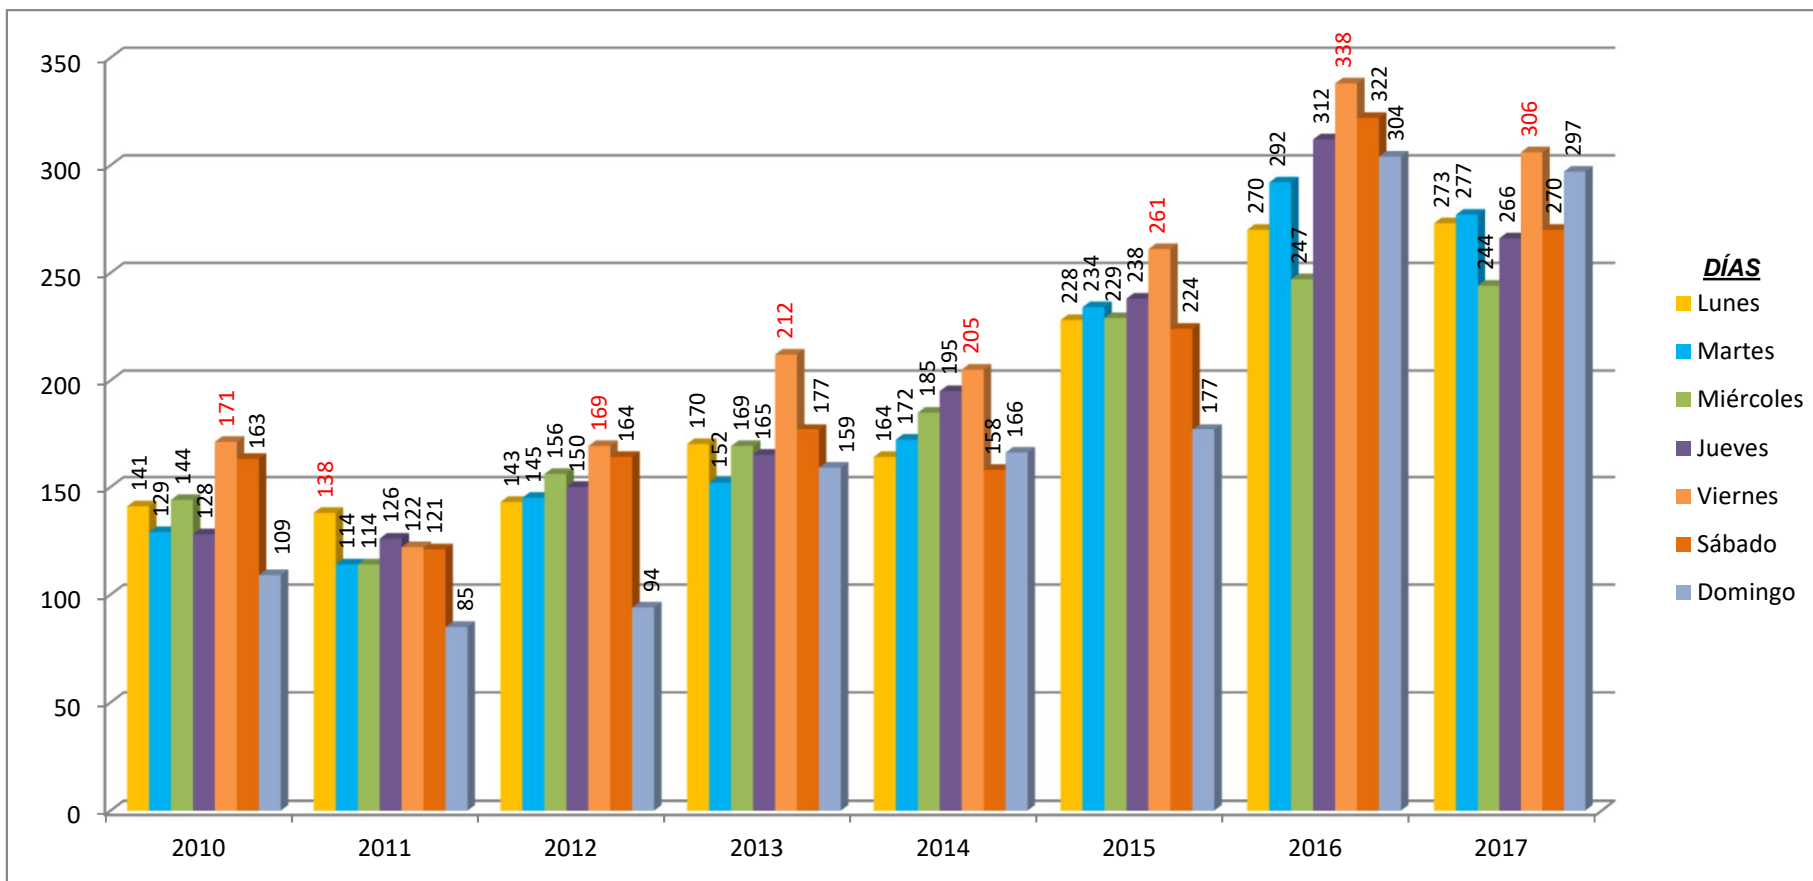

DEPARTAMENTO DE TEGNOLOGÍA Y SISTEMAS INFORMÁTICOS
ÁREA ESTADÍSTICA

RESUMEN COMPARATIVO DE ACCIDENTES POR DÍAS
PERIODO 2010/2017

DIAS	2010	2011	2012	2013	2014	2015	2016	2017	2017/	2017/
									2016	2010
LUNES	141	138	143	170	164	228	270	273	1%	94%
MARTES	129	114	145	152	172	234	292	277	-5%	115%
MIÉRCOLES	144	114	156	169	185	229	247	244	-1%	69%
JUEVES	128	126	150	165	195	238	312	266	-15%	108%
VIERNES	171	122	169	212	205	261	338	306	-9%	79%
SÁBADO	163	121	164	177	158	224	322	270	-16%	66%
DOMINGO	109	85	94	159	166	177	304	297	-2%	172%
Total	985	820	1021	1204	1245	1591	2085	1933	-7%	96%

Obs: En rojo días críticos

Prof. Edgar Romero Morínigo
Jefe Área Estadística

DEPARTAMENTO DE TEGNOLOGÍA Y SISTEMAS INFORMÁTICOS
ÁREA ESTADÍSTICA
COMPARATIVO DE ACCIDENTES POR DÍAS PERIODO 2010 - 2017

Obs: En rojo días críticos

Prof. Edgar Romero Morínigo
Jefe Área Estadística