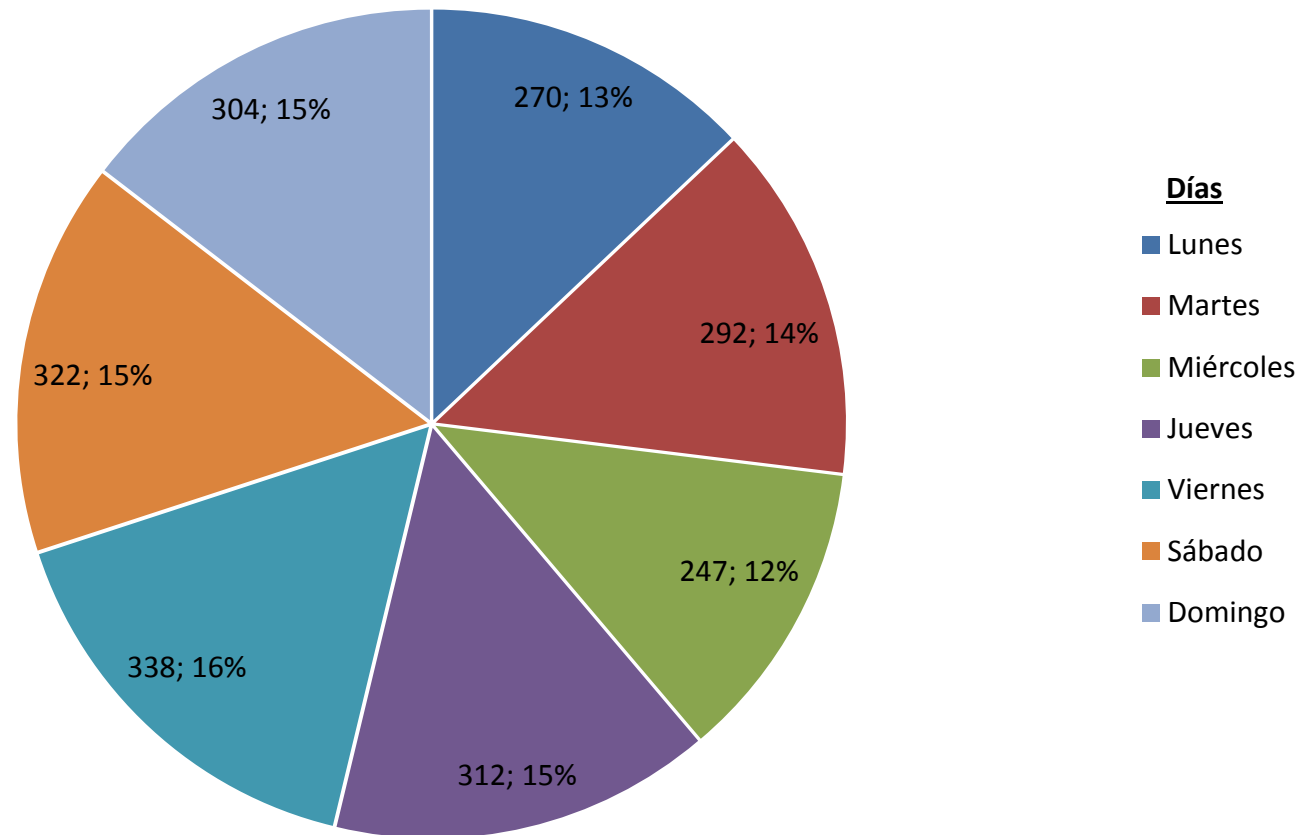

Meses	Lunes	Martes	Miércoles	Jueves	Viernes	Sábado	Domingo	Tot.
Enero	12	17	19	13	21	18	27	127
Febrero	23	29	13	22	18	23	13	141
Marzo	27	31	16	14	25	16	25	154
Abril	23	20	22	17	25	29	13	149
Mayo	18	21	19	21	30	20	17	146
Junio	26	16	28	32	27	25	33	187
Julio	10	28	14	21	22	33	21	149
Agosto	31	19	22	37	25	34	27	195
Septiembre	20	38	26	43	38	26	31	222
Octubre	31	27	16	32	27	39	33	205
Noviembre	33	24	28	30	39	22	26	202
Diciembre	16	22	24	30	41	37	38	208
Total	270	292	247	312	338	322	304	2085
%	13%	14%	12%	15%	16%	15%	15%	100%

Prof. Edgar Romero Morínigo
Enc. Estadísticas de Accidentes de Tránsito

SINIESTROS DE TRÁNSITO DISTRIBUIDOS POR DÍAS - AÑO 2016

Tot. Siniestros: 2085

SINIESTROS DE TRÁNSITO DISTRIBUIDOS POR DÍAS - AÑO 2016

Prof. Edgar Romero Morinigo
Enc. Estadísticas de Accidentes de Tránsito

RESUMEN COMPARATIVO DE ACCIDENTES POR DÍAS PERIODO 2010/2016

DIAS	2010	2011	2012	2013	2014	2015	2016	2016/ 2015	2016/ 2010
LUNES	141	138	143	170	164	228	270	18%	91%
MARTES	129	114	145	152	172	234	292	25%	126%
MIÉRCOLES	144	114	156	169	185	229	247	8%	72%
JUEVES	128	126	150	165	195	238	312	31%	144%
VIERNES	171	122	169	212	205	261	338	30%	98%
SÁBADO	163	121	164	177	158	224	322	44%	98%
DOMINGO	109	85	94	159	166	177	304	72%	179%
Total	985	820	1021	1204	1245	1591	2085	31%	112%