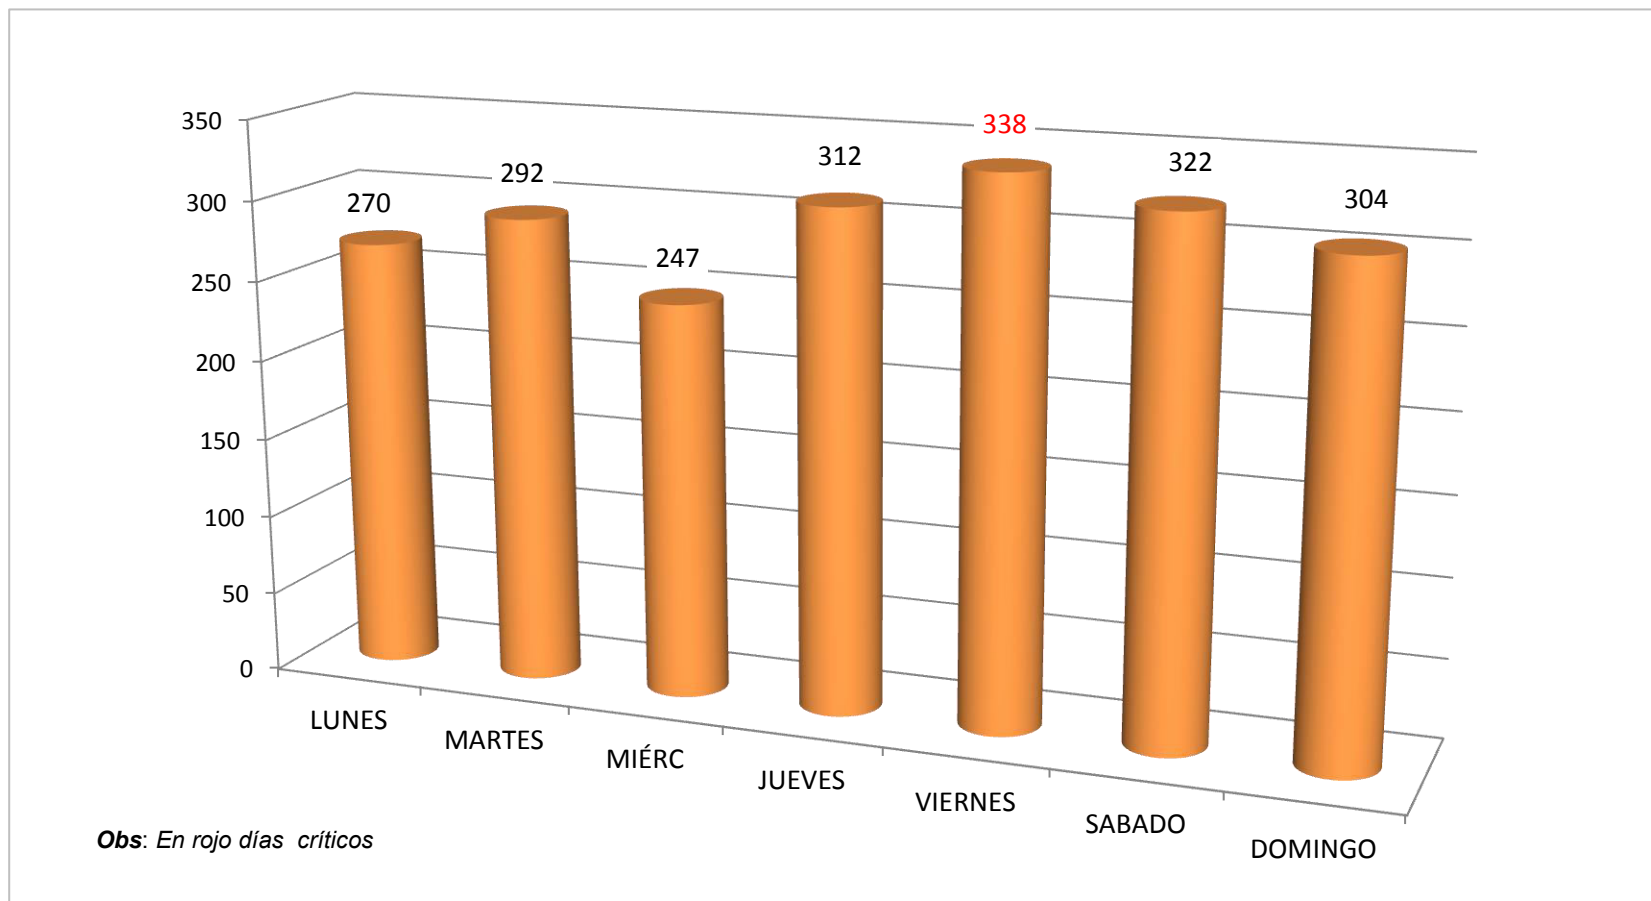

MINISTERIO DE
OBRAS PÚBLICAS
Y COMUNICACIONES
TETÁ REMBIAPO
HA MARANDU

DIRECCIÓN NACIONAL DE PATRULLA CAMINERA

GOBIERNO NACIONAL
Construyendo Juntos Un Nuevo Rumbo

DEPARTAMENTO DE CÓMPUTOS

RESUMEN ESTADÍSTICO DE SINIESTROS DE TRÁNSITO POR DÍAS - AÑO 2016

Meses	Lunes	Martes	Miércoles	Jueves	Viernes	Sábado	Domingo	Tot.
Enero	12	17	19	13	21	18	27	127
Febrero	23	29	13	22	18	23	13	141
Marzo	27	31	16	14	25	16	25	154
Abril	23	20	22	17	25	29	13	149
Mayo	18	21	19	21	30	20	17	146
Junio	26	16	28	32	27	25	33	187
Julio	10	28	14	21	22	33	21	149
Agosto	31	19	22	37	25	34	27	195
Septiembre	20	38	26	43	38	26	31	222
Octubre	31	27	16	32	27	39	33	205
Noviembre	33	24	28	30	39	22	26	202
Diciembre	16	22	24	30	41	37	38	208
Total	270	292	247	312	338	322	304	2085
%	13%	14%	12%	15%	16%	15%	15%	100%

Prof. Edgar Romero Morínigo
Enc. Estadísticas de Accidentes de Tránsito

SINIESTROS DE TRÁNSITO DISTRIBUIDOS POR DÍAS - AÑO 2016

Tot. Siniestros: 2085

SINIESTROS DE TRÁNSITO DISTRIBUIDOS POR DÍAS - AÑO 2016

Prof. Edgar Romero Morinigo
Enc. Estadísticas de Accidentes de Tránsito

RESUMEN COMPARATIVO DE ACCIDENTES POR DÍAS PERIODO 2010/2016

DIAS	2010	2011	2012	2013	2014	2015	2016	2016/ 2015	2016/ 2010
LUNES	141	138	143	170	164	228	270	18%	91%
MARTES	129	114	145	152	172	234	292	25%	126%
MIÉRCOLES	144	114	156	169	185	229	247	8%	72%
JUEVES	128	126	150	165	195	238	312	31%	144%
VIERNES	171	122	169	212	205	261	338	30%	98%
SÁBADO	163	121	164	177	158	224	322	44%	98%
DOMINGO	109	85	94	159	166	177	304	72%	179%
Total	985	820	1021	1204	1245	1591	2085	31%	112%