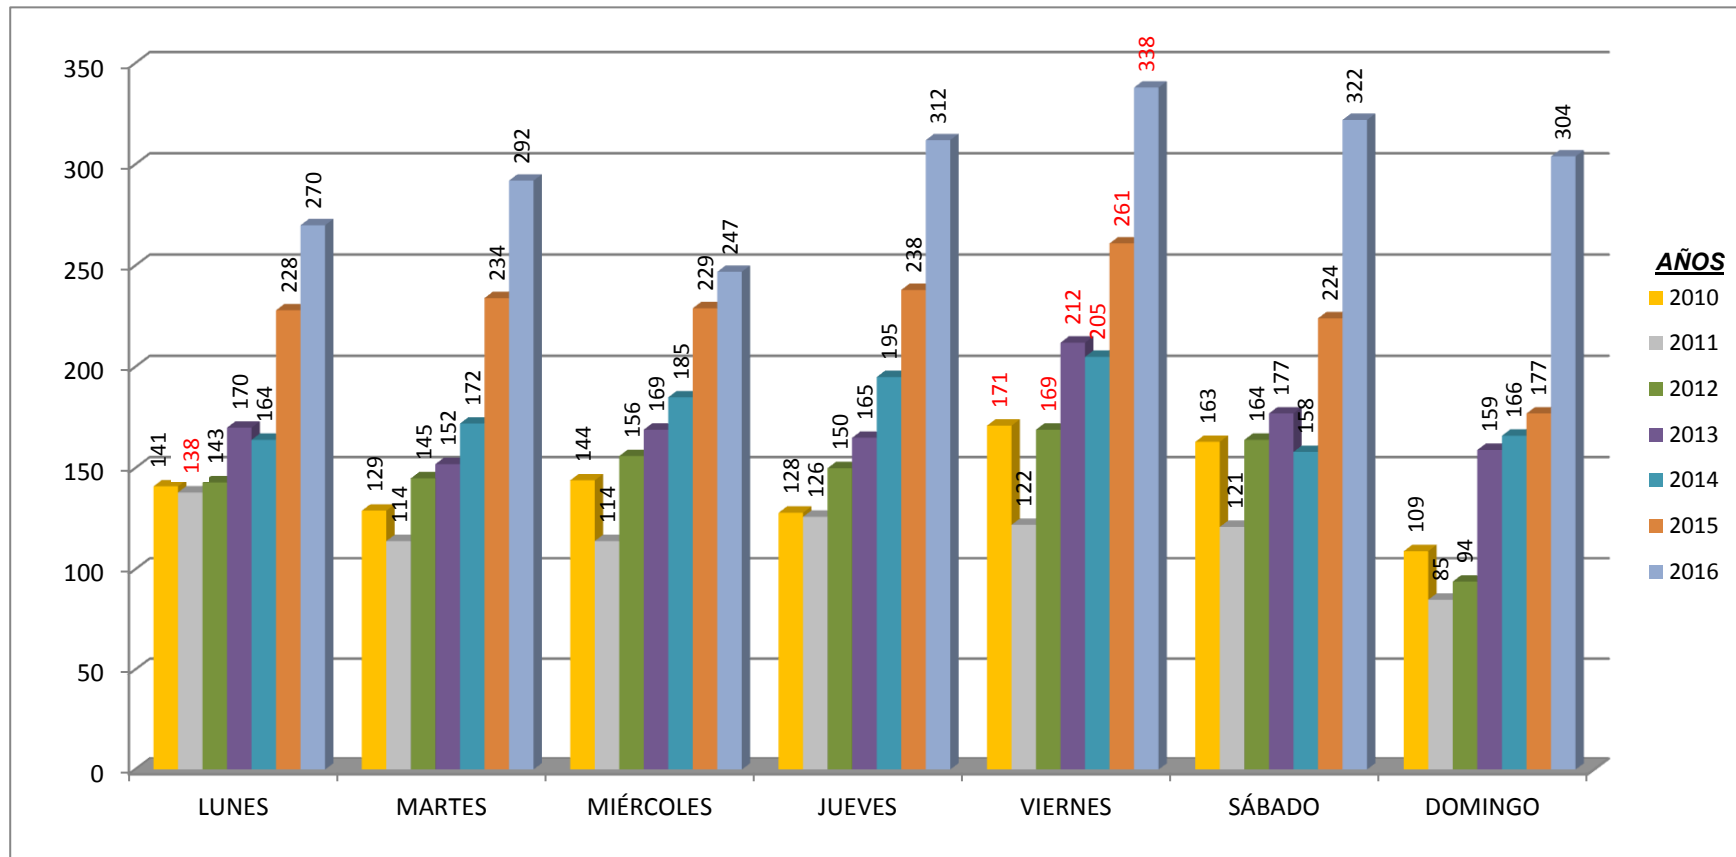

Meses	Lunes	Martes	Miércoles	Jueves	Viernes	Sábado	Domingo	Tot.
Enero	12	17	19	13	21	18	27	127
Febrero	23	29	13	22	18	23	13	141
Marzo	27	31	16	14	25	16	25	154
Abril	23	20	22	17	25	29	13	149
Mayo	18	21	19	21	30	20	17	146
Junio	26	16	28	32	27	25	33	187
Julio	10	28	14	21	22	33	21	149
Agosto	31	19	22	37	25	34	27	195
Septiembre	20	38	26	43	38	26	31	222
Octubre	31	27	16	32	27	39	33	205
Noviembre	33	24	28	30	39	22	26	202
Diciembre	16	22	24	30	41	37	38	208
Total	270	292	247	312	338	322	304	2085
%	13%	14%	12%	15%	16%	15%	15%	100%

Prof. Edgar Romero Morínigo
Enc. Estadísticas de Accidentes de Tránsito

SINIESTROS DE TRÁNSITO DISTRIBUIDOS POR DÍAS - AÑO 2016

Tot. Siniestros: 2085

SINIESTROS DE TRÁNSITO DISTRIBUIDOS POR DÍAS - AÑO 2016

Prof. Edgar Romero Morinigo
Enc. Estadísticas de Accidentes de Tránsito

RESUMEN COMPARATIVO DE ACCIDENTES POR DÍAS PERIODO 2010/2016

DIAS	2010	2011	2012	2013	2014	2015	2016	2016/ 2015	2016/ 2010
LUNES	141	138	143	170	164	228	270	18%	91%
MARTES	129	114	145	152	172	234	292	25%	126%
MIÉRCOLES	144	114	156	169	185	229	247	8%	72%
JUEVES	128	126	150	165	195	238	312	31%	144%
VIERNES	171	122	169	212	205	261	338	30%	98%
SÁBADO	163	121	164	177	158	224	322	44%	98%
DOMINGO	109	85	94	159	166	177	304	72%	179%
Total	985	820	1021	1204	1245	1591	2085	31%	112%

Obs: En rojo días críticos

COMPARATIVO DE ACCIDENTES POR DÍAS PERIODO 2010 - 2016

Obs: En rojo días críticos